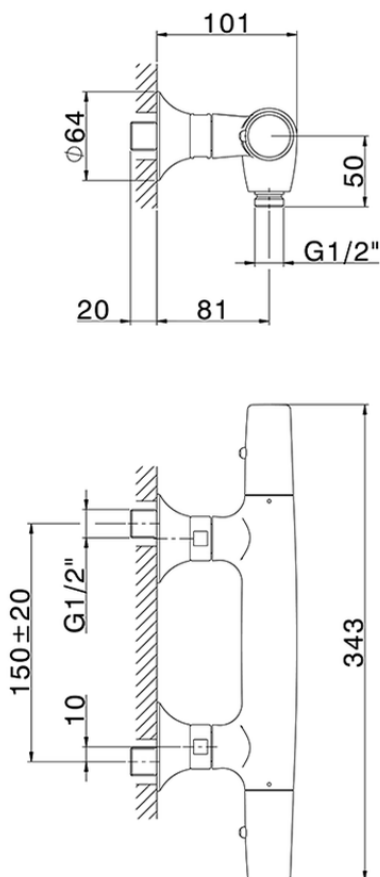

Miscelatore termostatico doccia VITA_VIT01010

VIT01010

<https://www.cisal.it/miscelatore-termostatico-doccia-vita-vit01010>

2026-03-13