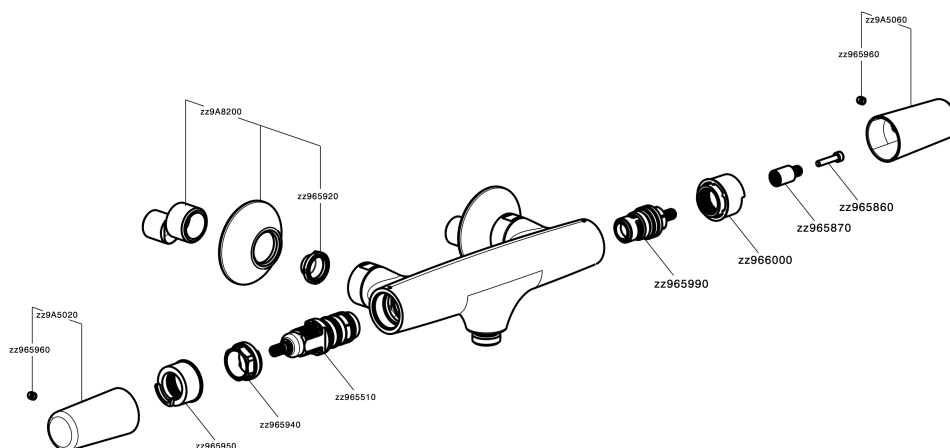

Miscelatore termostatico doccia VITA_VIT01010

VIT01010

<https://www.cisal.it/miscelatore-termostatico-doccia-vita-vit01010>

2026-03-13