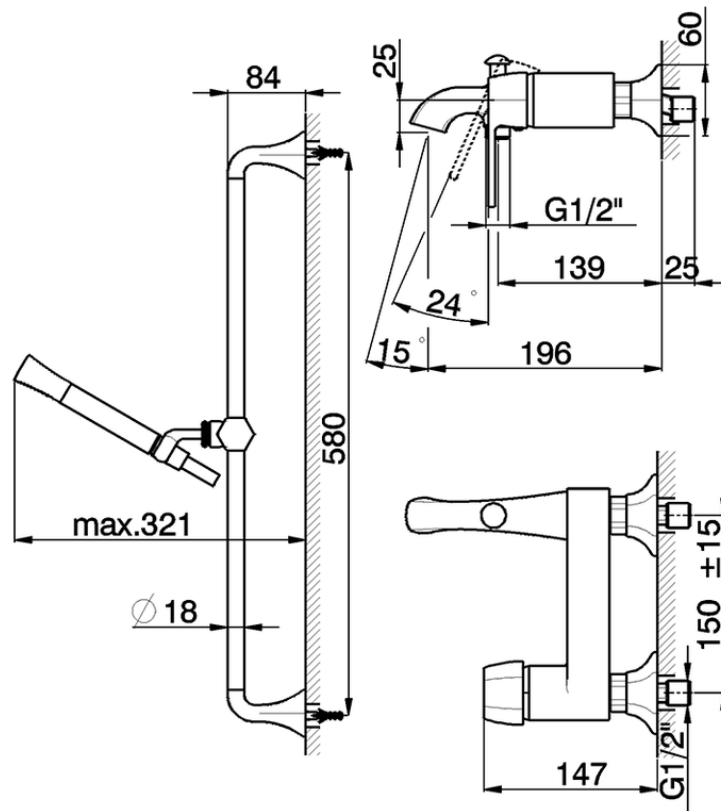

Miscelatore monocomando vasca completo CHERIE_CH000064

CH000064

<https://www.cisal.it/miscelatore-monocomando-vasca-completo-cherie-ch000064>

2026-05-24