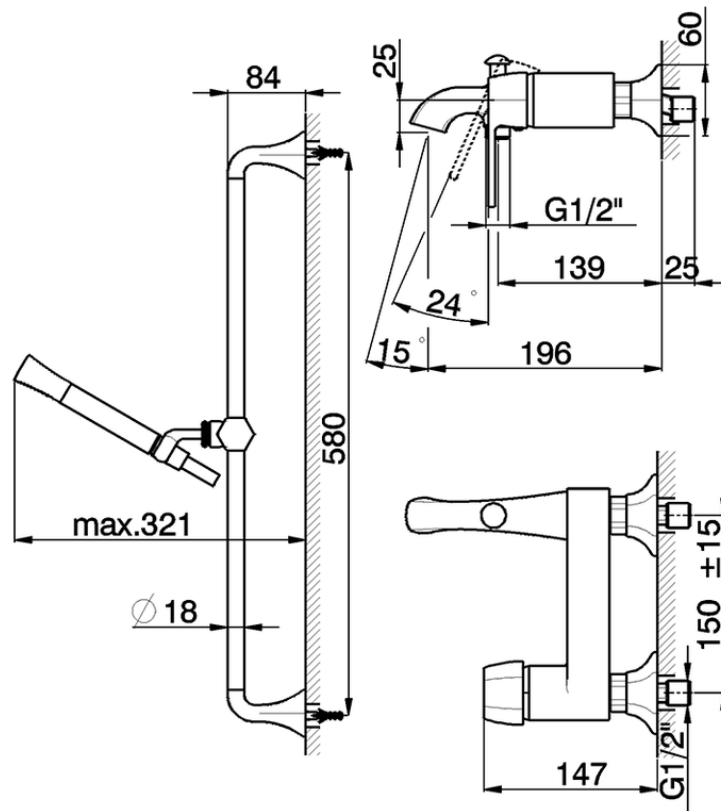

Miscelatore monocomando vasca completo CHERIE_CH000064

CH000064

<https://www.cisal.it/miscelatore-monocomando-vasca-completo-cherie-ch000064>

2026-07-08