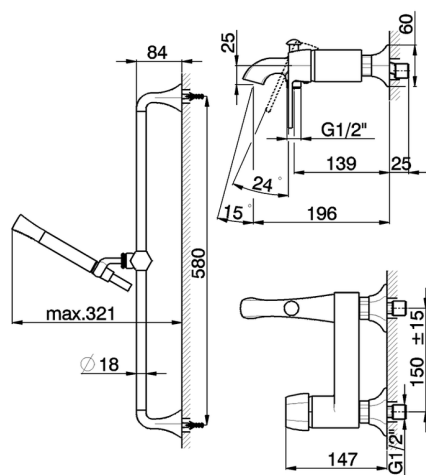

Miscelatore monocomando vasca completo **CHERIE_CH000064**

MODELLO **CH000064**

Miscelatore monocomando vasca completo, asta saliscendi 58 cm con supporto scorrevole, doccia monogetto Chérie in Ottone, flessibile liscio SUPREME 150 cm

FINITURE DISPONIBILI

- 
6T 6T Cromo/Nero Opaco
- 
7C 7C Oro/Nero Opaco
- 
7D 7D Nichel Lucido/Nero Opaco
- 
7E 7E Oro Rosa/Nero Opaco

CARATTERISTICHE

Ricambio Cartuccia **ZZ93196000**

Cartuccia Monocomando 38 mm