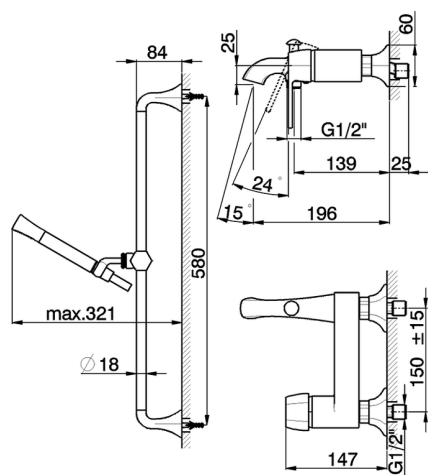

## Miscelatore monocomando vasca completo **CHERIE\_CH000064**

MODELLO **CH000064**

Miscelatore monocomando vasca completo, asta saliscendi 58 cm con supporto scorrevole, doccia monogetto Chérie in Ottone, flessibile liscio SUPREME 150 cm

### CARATTERISTICHE

Ricambio Cartuccia **ZZ93196000**

**Cartuccia Monocomando 38 mm**

2026-07-08