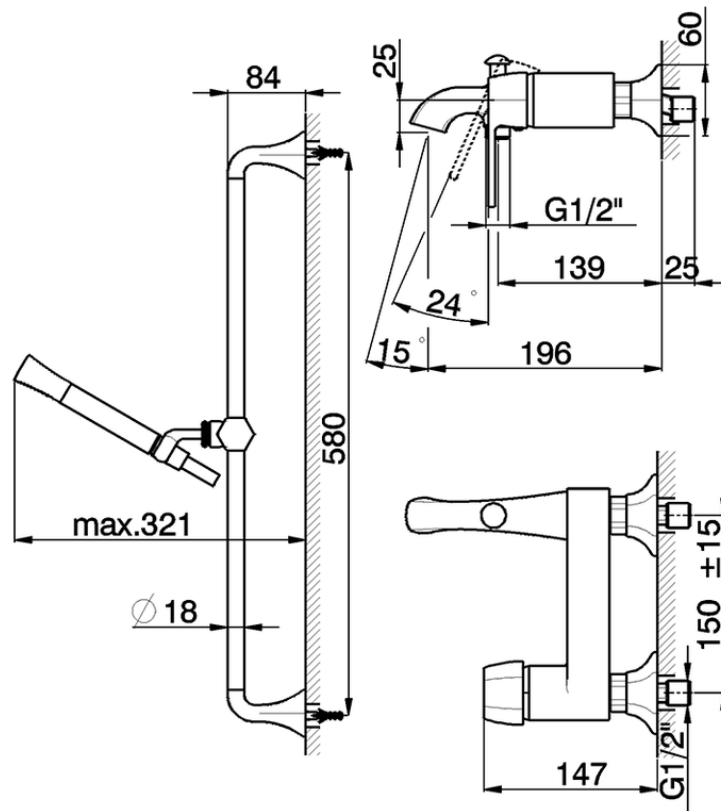

Miscelatore monocomando vasca completo CHERIE_CH000064

CH000064

<https://www.cisal.it/miscelatore-monocomando-vasca-completo-cherie-ch000064>

2026-06-10