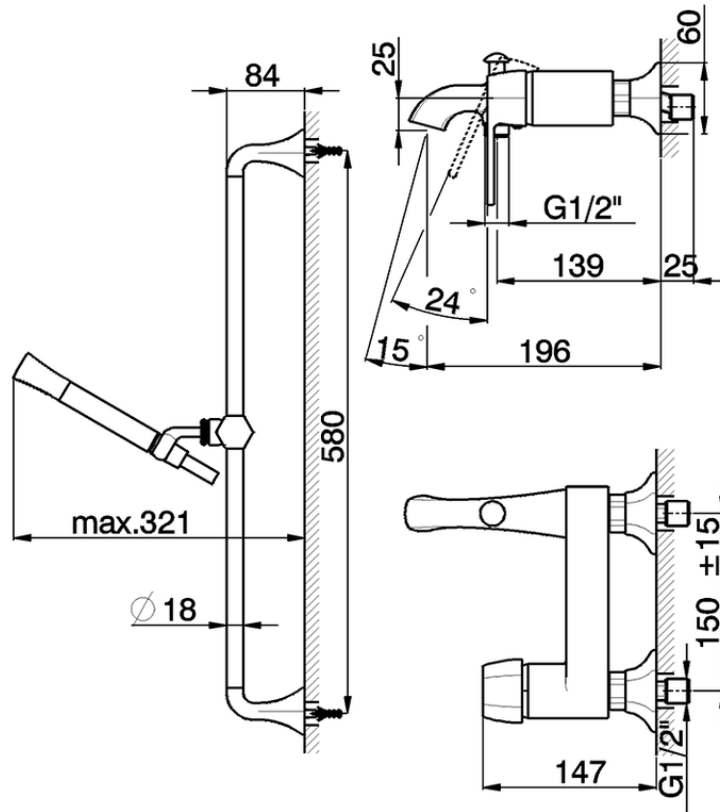

Miscelatore monocomando vasca completo CHERIE_CH000064

CH000064

<https://www.cisal.it/miscelatore-monocomando-vasca-completo-cherie-ch000064>

2026-04-08