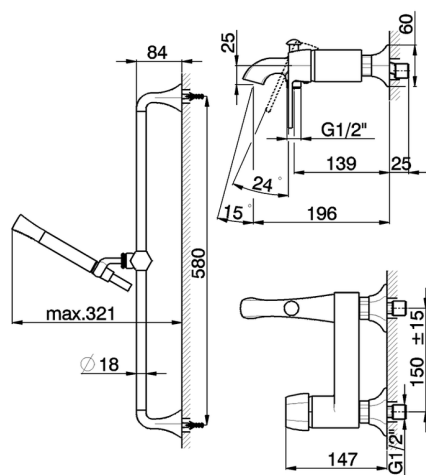

## Miscelatore monocomando vasca completo **CHERIE\_CH000064**

MODELLO **CH000064**

Miscelatore monocomando vasca completo, asta saliscendi 58 cm con supporto scorrevole, doccetta monogetto Chérie in Ottone, flessibile liscio SUPREME 150 cm

### CARATTERISTICHE

Ricambio Cartuccia **ZZ93196000**

**Cartuccia Monocomando 38 mm**

2026-04-08