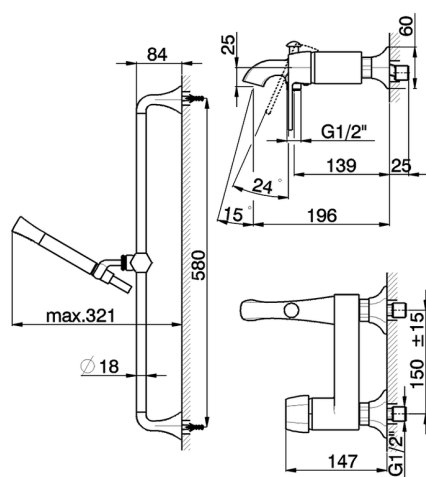

## Miscelatore monocomando vasca completo **CHERIE\_CH000064**

MODELLO **CH000064**

Miscelatore monocomando vasca completo, asta saliscendi 58 cm con supporto scorrevole, doccetta monogetto Chérie in Ottone, flessibile liscio SUPREME 150 cm

### CARATTERISTICHE

Ricambio Cartuccia **ZZ93196000**

**Cartuccia Monocomando 38 mm**

2026-06-10