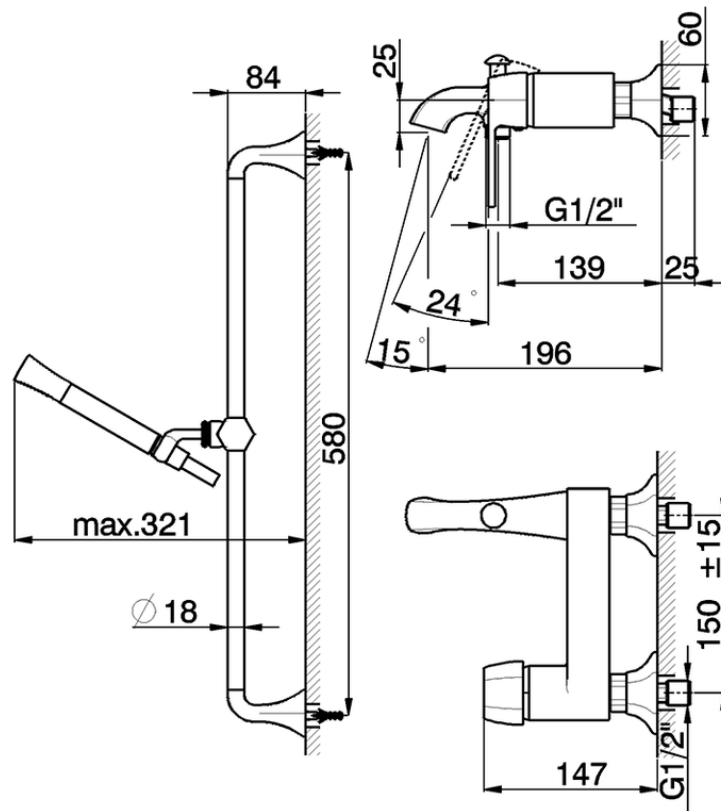

## Miscelatore monocomando vasca completo CHERIE\_CH000064

CH000064

<https://www.cisal.it/miscelatore-monocomando-vasca-completo-cherie-ch000064>

2026-06-10