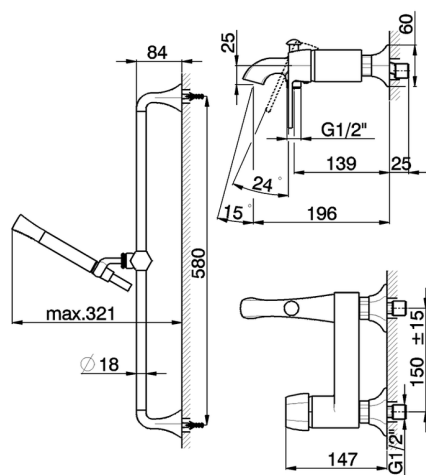

## Miscelatore monocomando vasca completo **CHERIE\_CH000064**

MODELLO **CH000064**

Miscelatore monocomando vasca completo, asta saliscendi 58 cm con supporto scorrevole, doccia monogetto Chérie in Ottone, flessibile liscio SUPREME 150 cm

### CARATTERISTICHE

Ricambio Cartuccia **ZZ93196000**

**Cartuccia Monocomando 38 mm**

2026-06-10