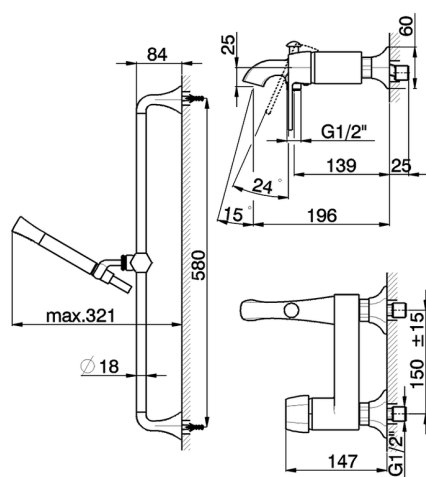

## Miscelatore monocomando vasca completo **CHERIE\_CH000064**

MODELLO **CH000064**

Miscelatore monocomando vasca completo, asta saliscendi 58 cm con supporto scorrevole, doccetta monogetto Chérie in Ottone, flessibile liscio SUPREME 150 cm

### CARATTERISTICHE

Ricambio Cartuccia **ZZ93196000**

**Cartuccia Monocomando 38 mm**

2026-04-08