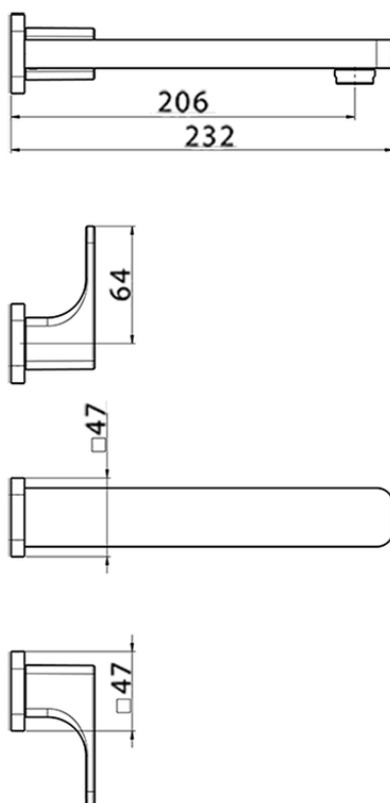

Parte esterna lavabo a parete CUBIC_CU013510

CU013510

<https://www.cisal.it/parte-esterna-lavabo-a-parete-cubic-cu013510>

Serie's code	Size XX
CX 1351	20-35
CF 1351	20-35
CX 0331	20-35
CF 0331	20-35
CX 0200	20-35
CF 0200	20-35
BA 1351	20-35
GS 1351	20-35
GL 1351	20-35
MN 1351	20-35
LN 1351	20-35
LV 1351	33-48
LY 1351	33-48
CU 1351	33-48
SM 1351	30-45
AA 1351	10-30
AC 1351	10-30
AR 1351	15-25
PZ 1351	10-30
RG 1351	10-30
TS 1351	10-30
VT 1351	10-30
CS 1351	10-30
WA 1351	45-68
X1 1351	33-45
X2 1351	33-45
X3 1351	33-45
X4 1351	33-45
X5 1351	33-45
RI 1351	20-35
RM 1351	20-35

Limiti di tolleranza superficie piastrelle
 Adjustment limits for finished tile surface
 Limites de tolérance surface carrelage
 Fliesenoberfläche
 Superficie del azulejo

ZA033511

<https://www.cisal.it/parte-incasso-lavabo-a-parete-incasso-za033511>