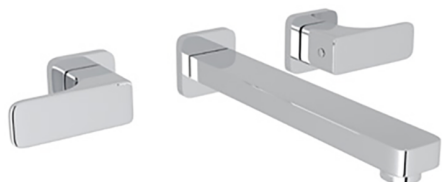

Parte esterna lavabo a parete CUBIC_CU013510

MODELLO **CU013510**

Parte esterna lavabo a parete, senza parte incasso, per art. ZA033511

FINITURE DISPONIBILI

-  **21** 21 Cromo
-  **2B** 2B Nichel Lucido
-  **2F** 2F Nichel Spazzolato
-  **40** 40 Nero Opaco

CARATTERISTICHE

Installazione **Incasso**
 Parti Incasso necessarie **ZA033511**

Parte incasso lavabo a parete INCASSO_ZA033511

MODELLO **ZA033511**

Parte incasso lavabo a parete, con vitone destro e sinistro