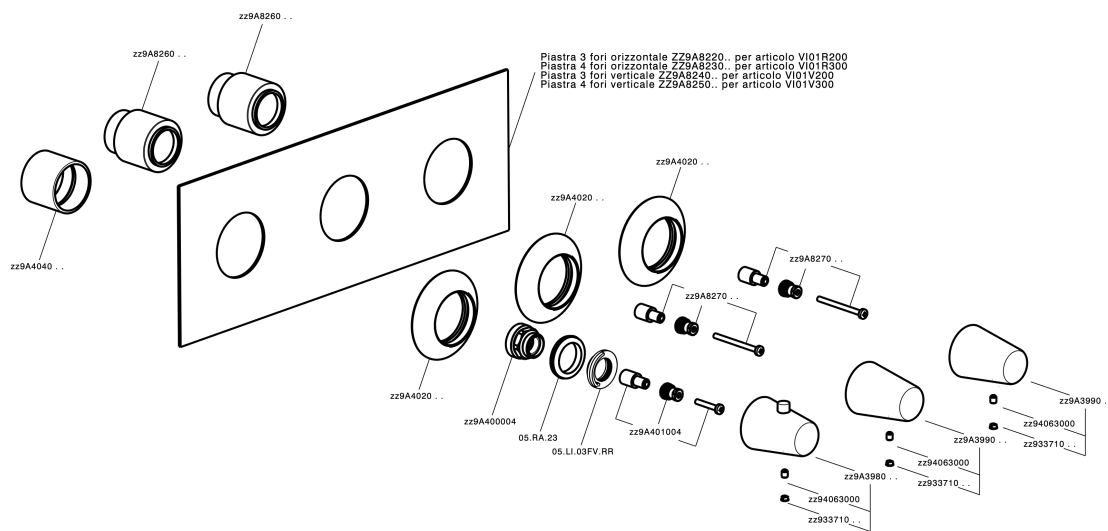

Parte esterna termo doccia incasso 3 funzioni VITA_VI01V300

VI01V300

<https://www.cisal.it/parte-esterna-termo-doccia-incasso-3-funzioni-vita-vi01v300>

Parte incasso termostatico 3 funzioni INCASSO_ZA01V300

ZA01V300

<https://www.cisal.it/parte-incasso-termostatico-3-funzioni-incasso-za01v300>

2025-10-23