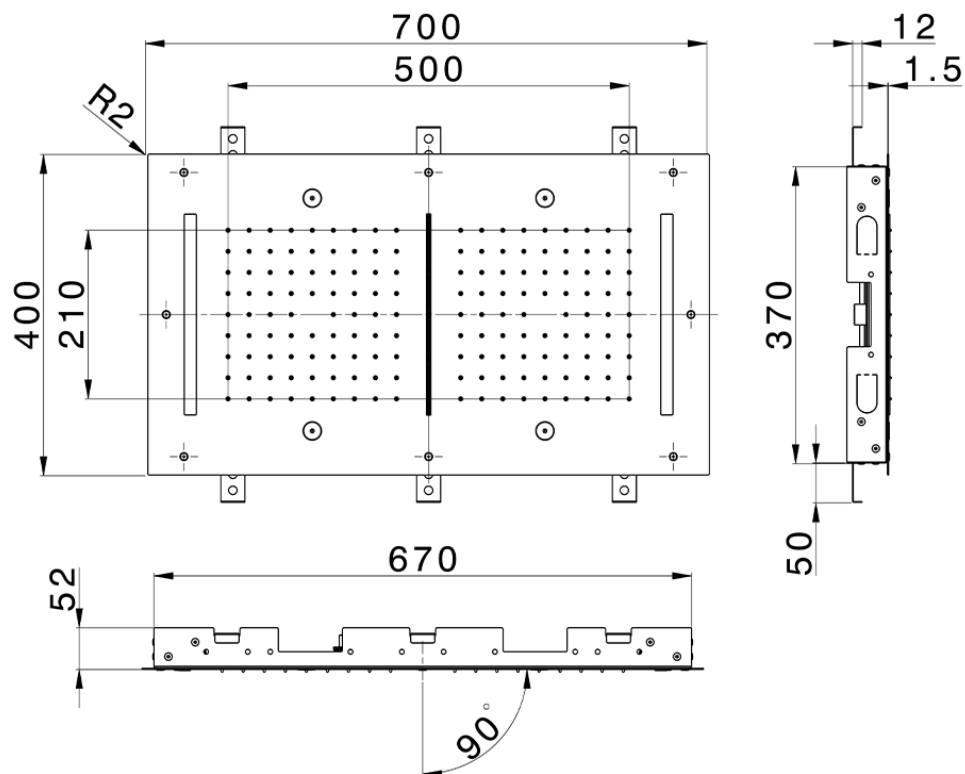

## Soffione a soffitto con cromoterapia 700x400 mm ZEN SHOWER\_ZS0C0120

ZS0C0120

<https://www.cisal.it/soffione-a-soffitto-con-cromoterapia-700x400-mm-zen-shower-zs0c0120>

2026-05-14