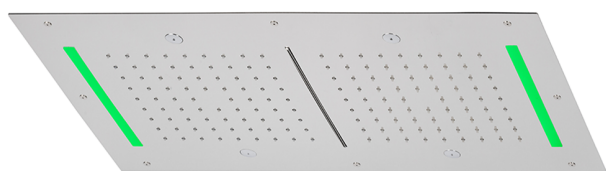

Soffione a soffitto con cromoterapia 700x400 mm ZEN SHOWER_ZS0C0120

MODELLO **ZS0C0120**

Soffione a soffitto con cromoterapia 700x400 mm, funzioni 2 uscite pioggia, nebulizzazione, funzioni cascata, cromoterapia, con radiocomando incluso, acciaio inox AISI 304

FINITURE DISPONIBILI

-  **D1** D1 Inox Spazzolato
-  **40** 40 Nero Opaco
-  **4Q** 4Q Bianco Opaco
-  **5G** 5G Oro Rosa
-  **D2** D2 Inox Lucido

CARATTERISTICHE

2026-05-14