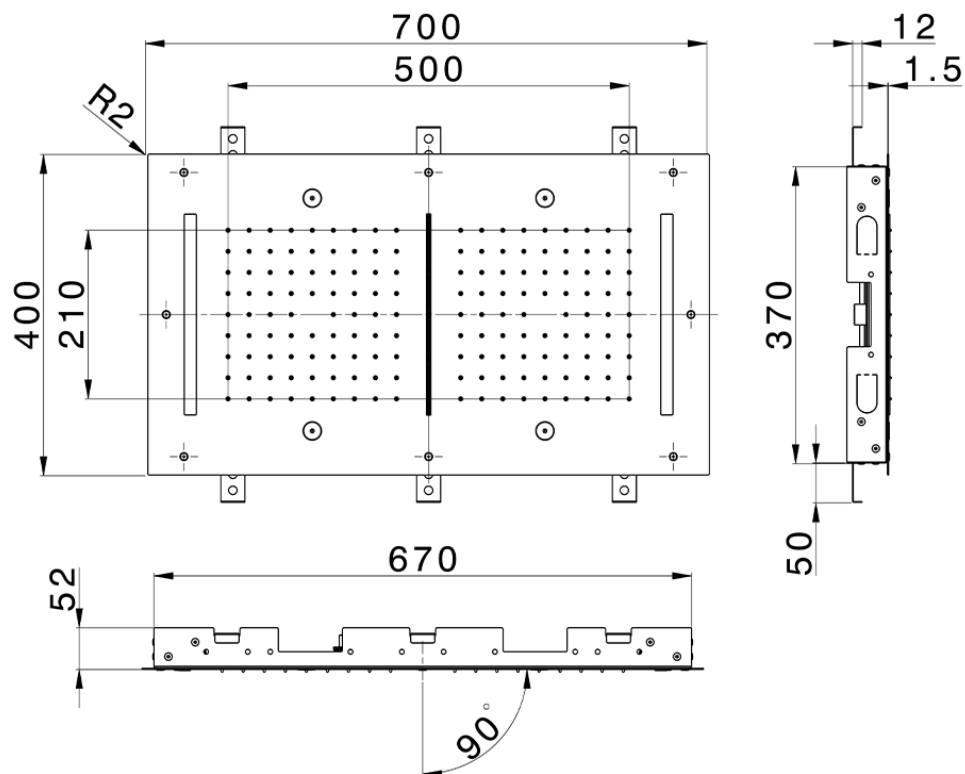

Soffione a soffitto con cromoterapia 700x400 mm ZEN SHOWER_ZS0C0120

ZS0C0120

<https://www.cisal.it/soffione-a-soffitto-con-cromoterapia-700x400-mm-zen-shower-zs0c0120>

2026-05-14