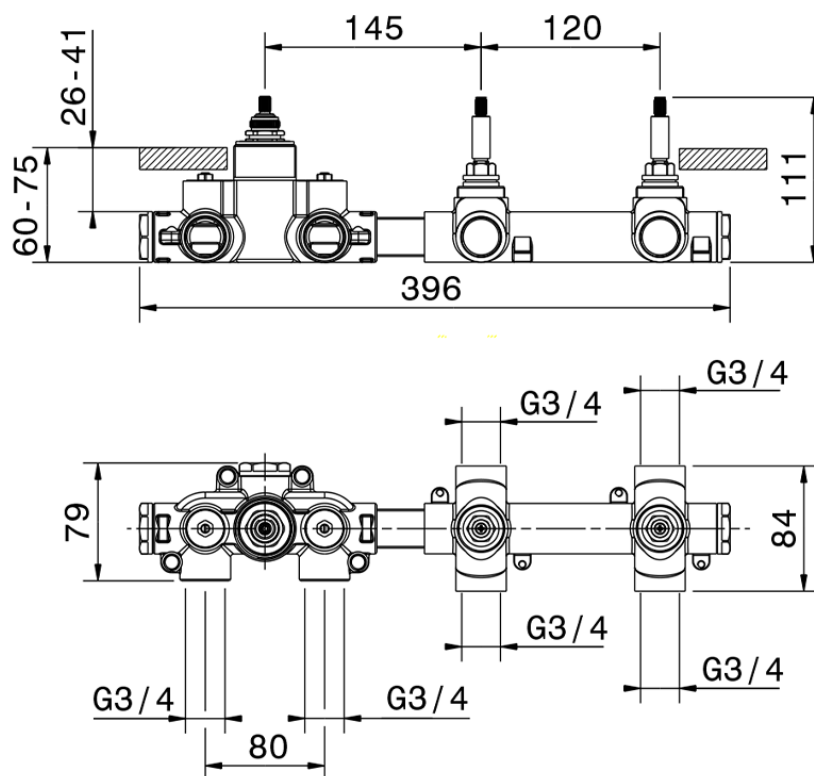

Parte esterna termo doccia incasso 2 funzioni NUANCE X32_X100R200

X100R200

<https://www.cisal.it/parte-esterna-termo-doccia-incasso-2-funzioni-nuance-x32-x100r200>

ZA00V200

<https://www.cisal.it/parte-incasso-termostatico-doccia-2-funzioni-incasso-za00v200>

ZA00R200

<https://www.cisal.it/parte-incasso-termostatico-2-funzioni-incasso-za00r200>

2026-06-19