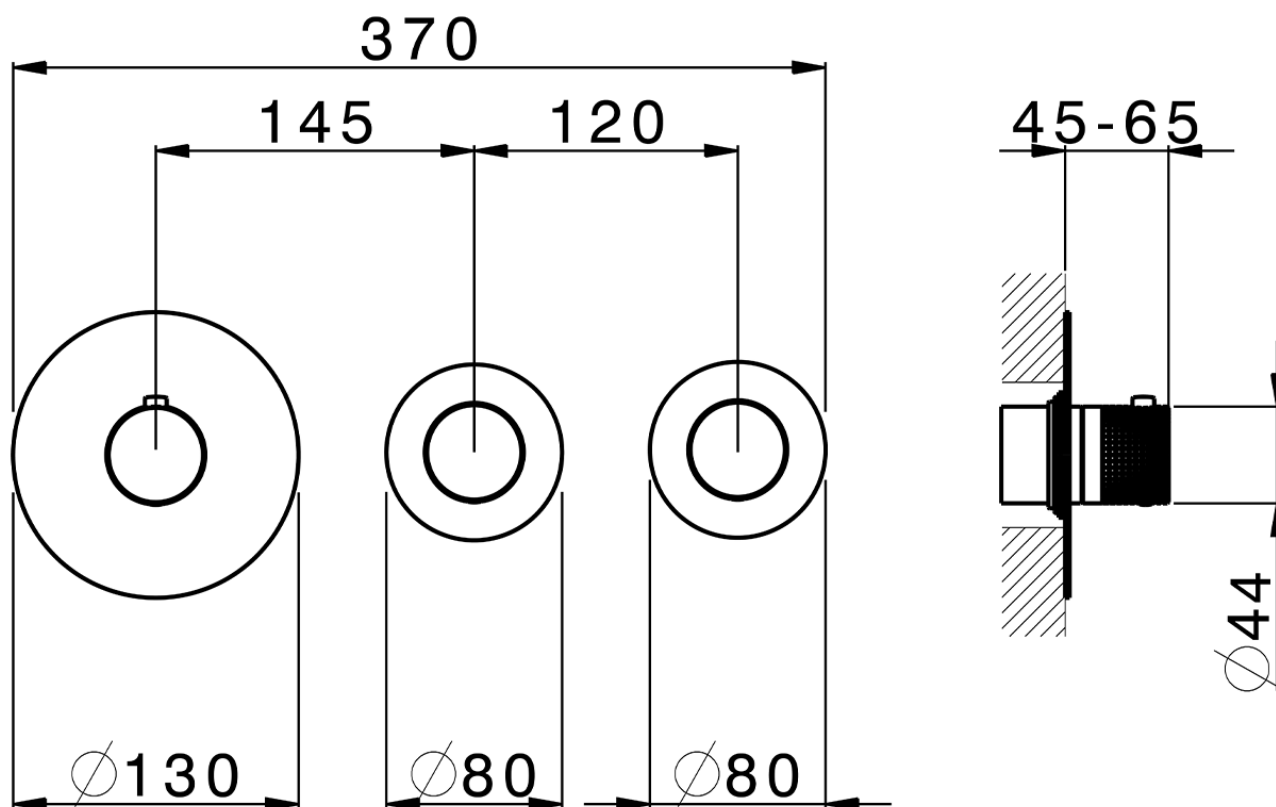

Parte esterna termo doccia incasso 2 funzioni NUANCE X32_X100R200

X100R200

<https://www.cisal.it/parte-esterna-termo-doccia-incasso-2-funzioni-nuance-x32-x100r200>

ZA00V200

<https://www.cisal.it/parte-incasso-termostatico-doccia-2-funzioni-incasso-za00v200>

ZA00R200

<https://www.cisal.it/parte-incasso-termostatico-2-funzioni-incasso-za00r200>

2026-06-19