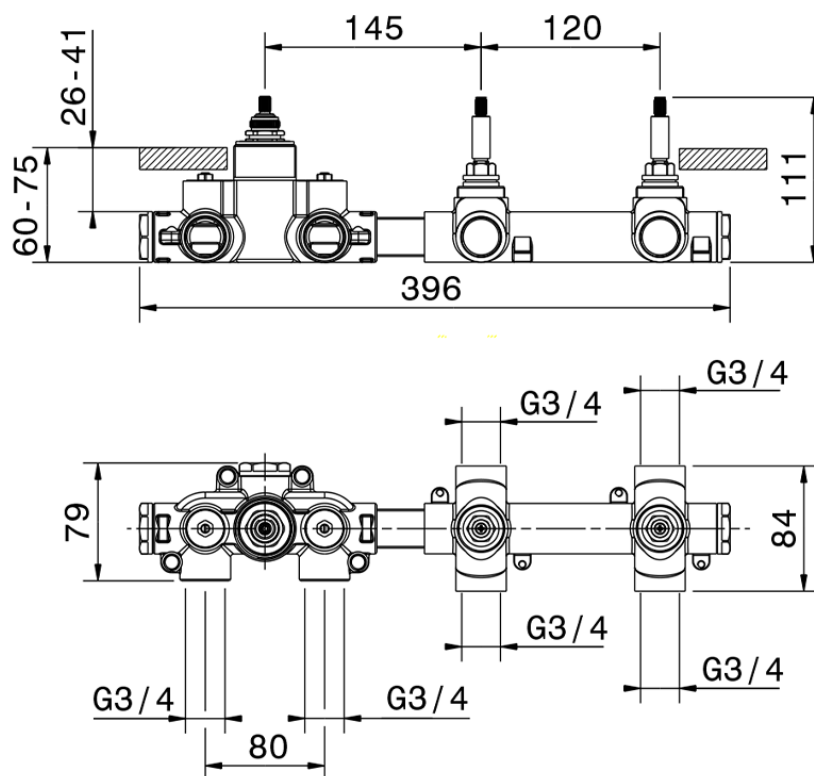

## Parte esterna termo doccia incasso 2 funzioni NUANCE X32\_X100R200

X100R200

<https://www.cisal.it/parte-esterna-termo-doccia-incasso-2-funzioni-nuance-x32-x100r200>

ZA00V200

<https://www.cisal.it/parte-incasso-termostatico-doccia-2-funzioni-incasso-za00v200>

ZA00R200

<https://www.cisal.it/parte-incasso-termostatico-2-funzioni-incasso-za00r200>

2026-06-19