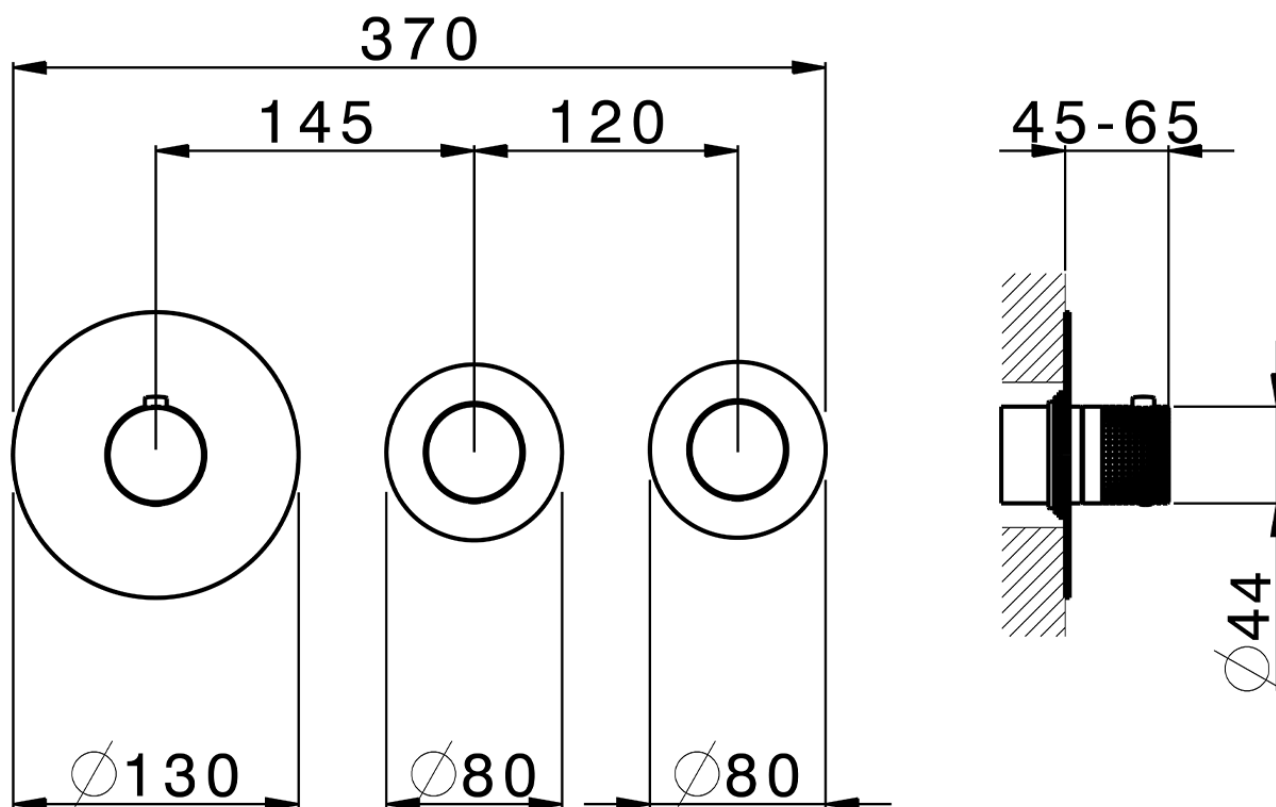

## Parte esterna termo doccia incasso 2 funzioni NUANCE X32\_X100R200

X100R200

<https://www.cisal.it/parte-esterna-termo-doccia-incasso-2-funzioni-nuance-x32-x100r200>

ZA00V200

<https://www.cisal.it/parte-incasso-termostatico-doccia-2-funzioni-incasso-za00v200>

ZA00R200

<https://www.cisal.it/parte-incasso-termostatico-2-funzioni-incasso-za00r200>

2026-06-19