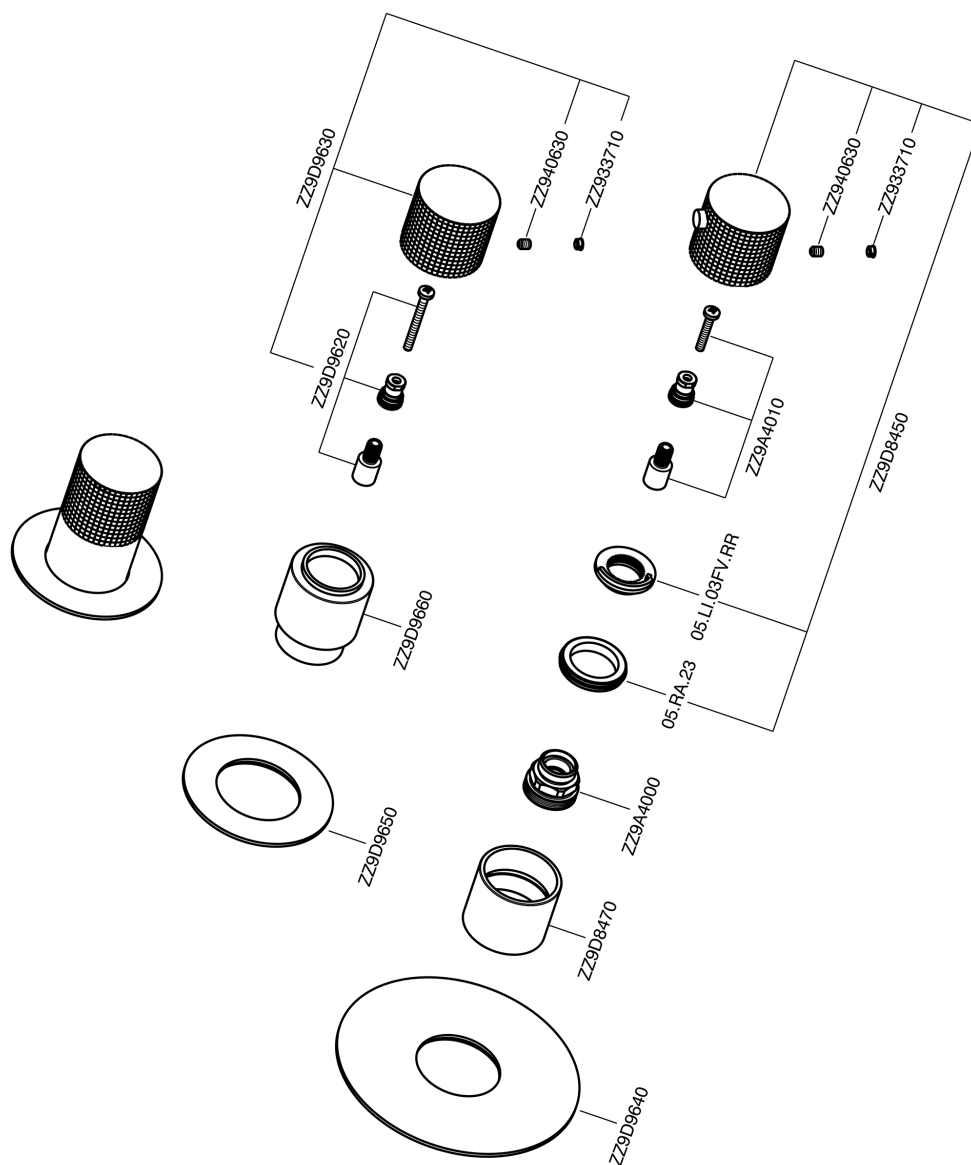

## Parte esterna termo doccia incasso 2 funzioni NUANCE X32\_X100R200

X100R200

<https://www.cisal.it/parte-esterna-termo-doccia-incasso-2-funzioni-nuance-x32-x100r200>

## Parte incasso termostatico doccia 2 funzioni INCASSO\_ZA00V200

ZA00V200

<https://www.cisal.it/parte-incasso-termostatico-doccia-2-funzioni-incasso-za00v200>

## Parte incasso termostatico 2 funzioni INCASSO\_ZA00R200

ZA00R200

<https://www.cisal.it/parte-incasso-termostatico-2-funzioni-incasso-za00r200>

2026-06-19