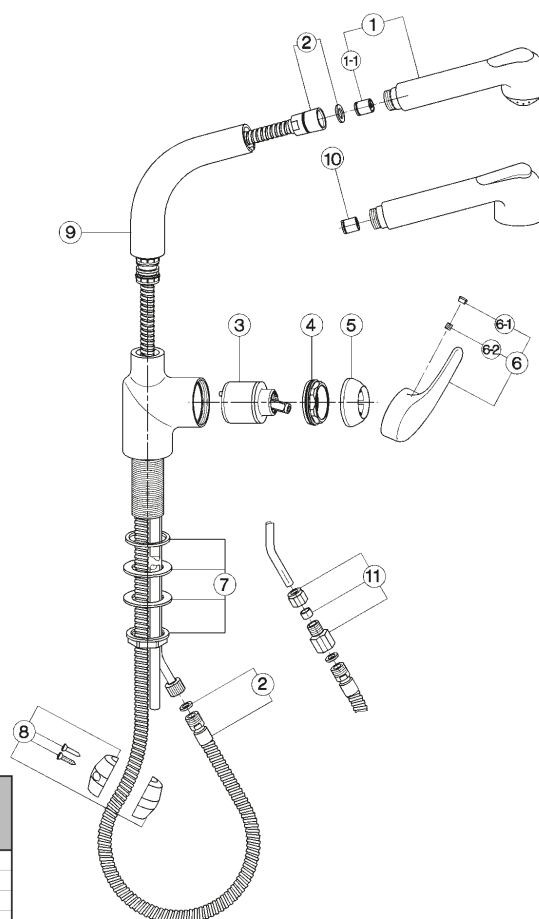

bar	PORTATA GETTO AERATO * AIRSPRAY FLOW RATE DURCHFLOß LUFTSTRAHL DEBIT JET MOUSSANT l/min.	PORTATA GETTO A PIOGGIA RAINSRAYS FLOW RATE DURCHFLOß REGENSTRAHL DEBIT JET PLUIE l/min.
0.5	4.5	4
1	6.5	6
2	10	9
3	12	11
4	14	13.5
5	16	15

* con resistenza silenziosa della classe di portata B (25.2 l/min. a 3 bar)
with hydraulic resistance of flow rate class B (25.2 l/min. at 3 bar)
mit geräuscharmen Widerstand der Durchflussklasse B (25.2 l/min. bei 3 bar)
avec aérateur classe B (25.2 l/min. à 3 bar)

NR.	DESCRIZIONE DESCRIPTION BESCHREIBUNG DESCRIPTION	N. CODICE CODE NO. WERKSNR. NR. CODE	NR.	DESCRIZIONE DESCRIPTION BESCHREIBUNG DESCRIPTION	N. CODICE CODE NO. WERKSNR. NR. CODE	NR.	DESCRIZIONE DESCRIPTION BESCHREIBUNG DESCRIPTION	N. CODICE CODE NO. WERKSNR. NR. CODE
1	Doccia estraibile per monocomando Handspray Herausziehbare Brause Douchette extr. mitigeur	ZZ 92969 0	6	Lever monocomando "EU" Lever "EU" Hebel "EU" Lever "EU"	ZZ 92857 0	10	Válvula anti-ritorno Ø15 per doccia Back-flow valve Ø15 Durchflussverhinderer Ø15 Capet anti-retour Ø15	ZZ 92956 0
1-1	Válvula anti-ritorno Ø14 per doccia Back-flow valve Ø14 Durchflussverhinderer Ø14 Capet anti-retour Ø14	ZZ 92957 0	6-1	Placchetta per leva Cap for lever Abdeckkappe fl-Hebel Plaquelette levier	ZZ 92710 0	11	Nipples Ø8 x M.15x1 (fino al 1995) Nipples Ø8 x M.15x1 (until 1995) Nipples Ø8 x M.15x1 (bis 1995) Nipples Ø8 x M.15x1 (jusqu'au 1995)	ZZ 92062 0
2	Flexibile 150 cm Ø14 1/2" x M.15x1 Flex 150 cm Ø14 1/2" ON x M.15x1 Brausschlauch 150 cm Ø14 1/2" x M.15x1 Flex 150 cm Ø14 1/2" on x M.15x1	ZZ 92774 0	6-2	Grano punta piano inox M.6x6 Screw stainless steel M.6x6 Meterschraube M.6x6 Vis spéciale inox M.6x6	ZZ 92645 0			
3	Cartuccia monocomando Mixing valve Kartusche Cartouche mitigeurs	ZZ 95273 0	7	Set installazione monocomando estraibile Installation set single lever Befestigungsset Set installation	ZZ 92679 0			
4	Calotta bloccaggio cartuccia piccola Nut for mixing valve small Mutter fl Kartusche Ecrou pour cartouche	ZZ 92603 0	8	Peso piombo completo Lead weight Bleigewicht kg Poids en plomb	ZZ 92775 0			
5	Copri cartuccia con ideogrammi Escutcheon cartridge with ideogram Abdeckkappe mit Ideogramm Couver cartouche avec ideogramme	ZZ 92716 0	9	Cannaavello doccia estraibile Spout basin mixer with extractable shower Auslauf-Röhr-Herausziehbare HB Bac évier douchette extractible	ZZ 92832 0			

EU.11

EU000570

<https://www.cisal.it/miscelatore-monocomando-avello-docc-estraiabile-kitchen-eu000570>

2026-04-07