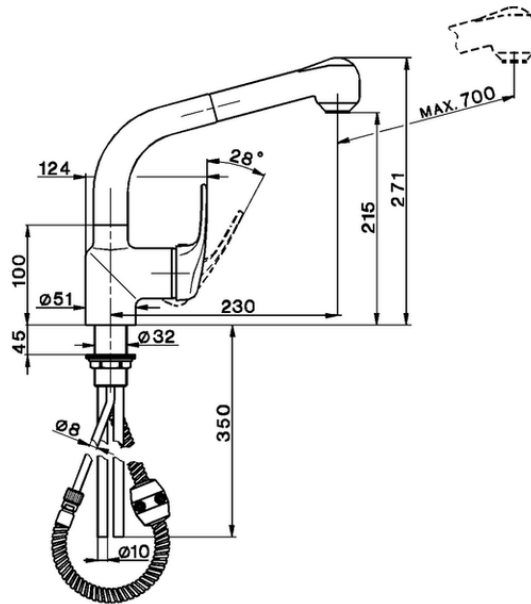

Miscelatore monocomando lavello docc. estraibile KITCHEN_EU000570

EU000570

<https://www.cisal.it/miscelatore-monocomando-lavello-doce-estraiibile-kitchen-eu000570>

2026-04-30