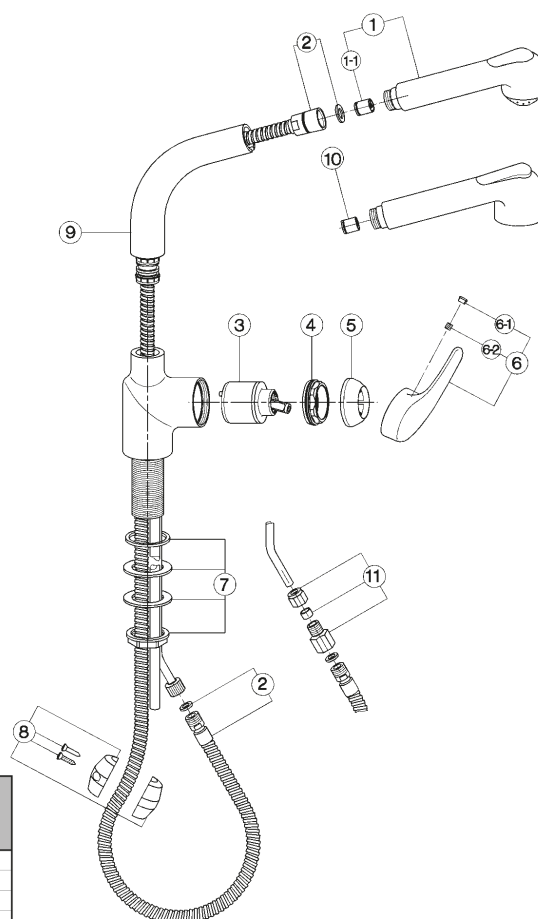

bar	PORTATA GETTO AERATO * AIRSPRAY FLOW RATE DURCHFLOß LUFTSTRAHL DEBIT JET MOUSSANT l/min.	PORTATA GETTO A PIOGGIA RAINSRAYS FLOW RATE DURCHFLOß REGENSTRAHL DEBIT JET PLUIE l/min.
0.5	4.5	4
1	6.5	6
2	10	9
3	12	11
4	14	13.5
5	16	15

* con resistenza silenziosa della classe di portata B (25.2 l/min. a 3 bar)
with hydraulic resistance of flow rate class B (25.2 l/min. at 3 bar)
mit geräuscharmen Widerstand der Durchflussklasse B (25.2 l/min. bei 3 bar)
avec aérateur classe B (25.2 l/min. à 3 bar)

NR.	DESCRIZIONE DESCRIPTION BESCHREIBUNG DESCRIPTION	N. CODICE CODE NO. WERKSNR. NR. CODE	NR.	DESCRIZIONE DESCRIPTION BESCHREIBUNG DESCRIPTION	N. CODICE CODE NO. WERKSNR. NR. CODE	NR.	DESCRIZIONE DESCRIPTION BESCHREIBUNG DESCRIPTION	N. CODICE CODE NO. WERKSNR. NR. CODE
1	Doccia estraibile per monocomando Handspray Herausziehbare Brause Douchette extrmitigeur	ZZ 92969 0	6	Lever monocomando "EU" Lever "EU" Hebel "EU" Lever "EU"	ZZ 92857 0	10	Válvula anti-ritorno Ø15 per doccia Back-flow valve Ø15 Durchflusshinderer Ø15 Capet anti-retour Ø15	ZZ 92956 0
1-1	Válvula anti-ritorno Ø14 per doccia Back-flow valve Ø14 Durchflusshinderer Ø14 Capet anti-retour Ø14	ZZ 92957 0	6-1	Placchetta per leva Cap for lever Abdeckkappe fl-Hebel Plaquelette levier	ZZ 92710 0	11	Nipples Ø8 x M.15x1 (fino al 1995) Nipples Ø8 x M.15x1 (until 1995) Nipples Ø8 x M.15x1 (bis 1995) Nipples Ø8 x M.15x1 (jusqu'au 1995)	ZZ 92062 0
2	Flexibile 150 cm Ø14 1/2" cn x M.15x1 Flex 150 cm Ø14 1/2" CN x M.15x1 Brausschlauch 150 cm Ø14 1/2" x M.15x1 Flex 150 cm Ø14 1/2" cn x M.15x1	ZZ 92774 0	6-2	Grano punta piano inox M.6x6 Screw stainless steel M.6x6 Maderschraube M.6x6 Vis spéciale inox M.6x6	ZZ 92645 0			
3	Cartuccia monocomando Mixing valve Kartusche Cartouche mitigeurs	ZZ 95273 0	7	Set installazione monocomando estraibile Installation set single lever Befestigungsset Set installation	ZZ 92679 0			
4	Calotta bloccaggio cartuccia piccola Nut for mixing valve small Mutter fl Kartusche Ecrou pour cartouche	ZZ 92603 0	8	Peso piombo completo Lead weight Bleigewicht kg Poids en plomb	ZZ 92775 0			
5	Copricartuccia con ideogrammi Escutcheon cartridge with ideogram Abdeckkappe mit Ideogramm Couver cartouche avec ideogramme	ZZ 92716 0	9	Cannaavello doccia estraibile Spout basin mixer with extractable shower Auslauf-Röhr-Herausziehbare HB Bac évier douchette extractible	ZZ 92832 0			

EU.11

EU000570

<https://www.cisal.it/miscelatore-monocomando-avello-docc-estraiabile-kitchen-eu000570>

2026-04-30