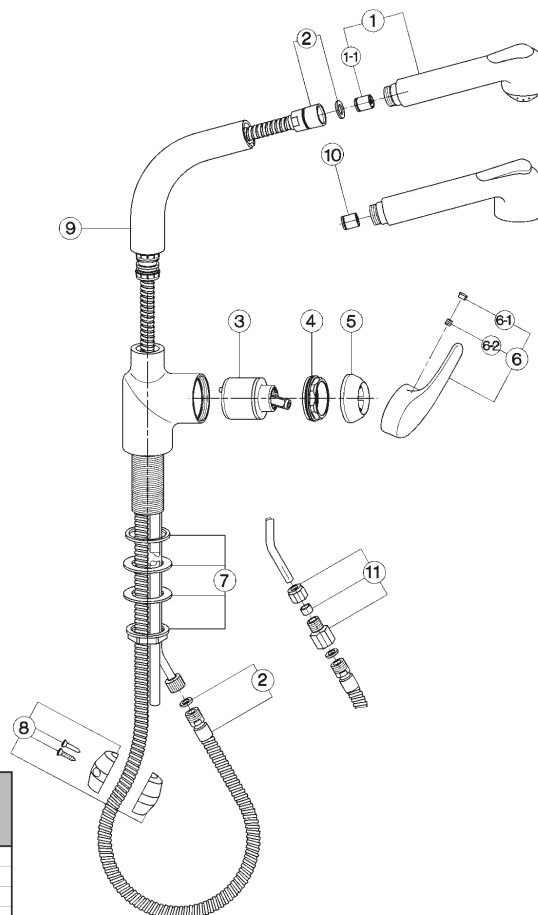

- 
21 21 Cromo
- 
61 61 Bianco/Cromo

CARATTERISTICHE

Ricambio Cartuccia **ZZ95274000**

Cartuccia Monocomando 40 mm

Miscelatore monocomandoavello docc. estraibile KITCHEN_EU000570

cisal

EU 00057

- Monocomandoavello
- Single lever sink mixer
- Einhand-Spültischbatterie
- Mitigeur évier