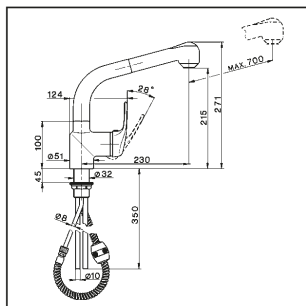

- 
21 21 Cromo
- 
61 61 Bianco/Cromo

CARATTERISTICHE

Ricambio Cartuccia **ZZ95274000**

Cartuccia Monocomando 40 mm

Miscelatore monocomandoavello docc. estraibile KITCHEN_EU000570

cisal

EU 00057

- Monocomandoavello
- Single lever sink mixer
- Einhand-Spültischbatterie
- Mitigeur évier