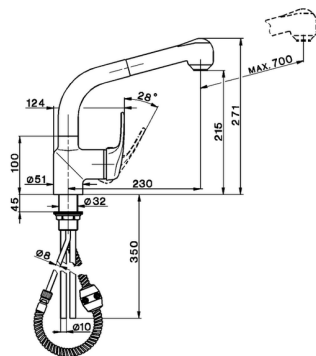

Miscelatore monocomando lavello docc. estraibile KITCHEN_EU000570

MODELLO **EU000570**

Miscelatore monocomando lavello docc.estraibile,bocca girevole,doccetta 2 getti,flex Ottone 150 cm

FINITURE DISPONIBILI

- 
21 21 Cromo
- 
61 61 Bianco/Cromo

CARATTERISTICHE

Ricambio Cartuccia **ZZ95274000**

Cartuccia Monocomando 40 mm

Miscelatore monocomandoavello docc. estraibile KITCHEN_EU000570

cisal

EU 00057

- Monocomandoavello
- Single lever sink mixer
- Einhand-Spültischbatterie
- Mitigeur évier