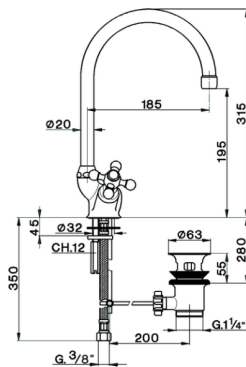

Miscelatore lavabo ARCANA CERAMIC_AC000520

MODELLO **AC000520**

Miscelatore lavabo, con scarico automatico 1"1/4, flex inox G.3/8"

FINITURE DISPONIBILI

- 
21 21 Cromo
- 
24 24 Oro
- 
26 26 Vecchio Rame
- 
27 27 Vecchio Bronzo
- 
2A 2A Nichel Satinato Spazzolato
- 
74 74 Cromo/Oro