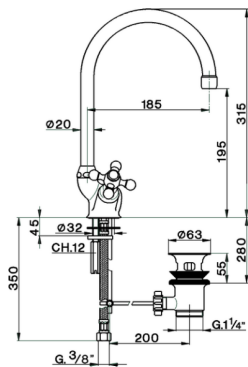

FINITURE DISPONIBILI

- **21** 21 Cromo
- **24** 24 Oro
- **26** 26 Vecchio Rame
- **27** 27 Vecchio Bronzo
- **2A** 2A Nichel Satinato Spazzolato
- **74** 74 Cromo/Oro

CARATTERISTICHE