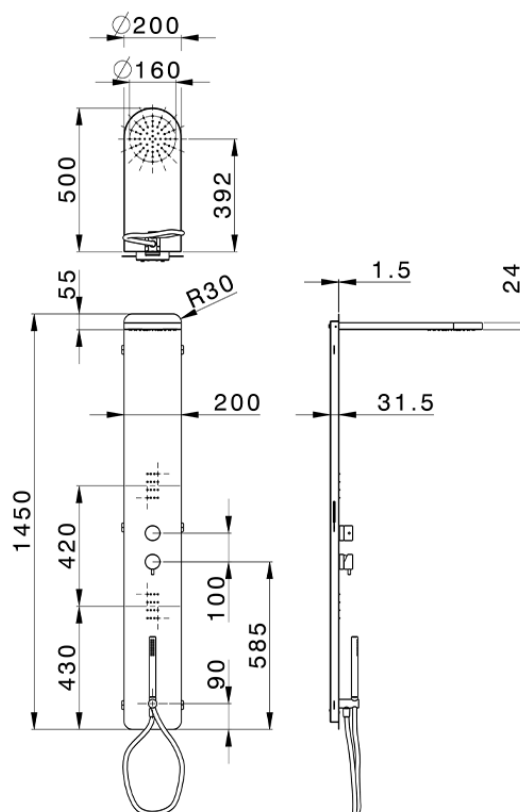

Pannello doccia monocomando 3 funzioni WELLNESS_ZS005050

ZS005050

<https://www.cisal.it/pannello-doccia-monocomando-3-funzioni-wellness-zs005050>

2026-04-30