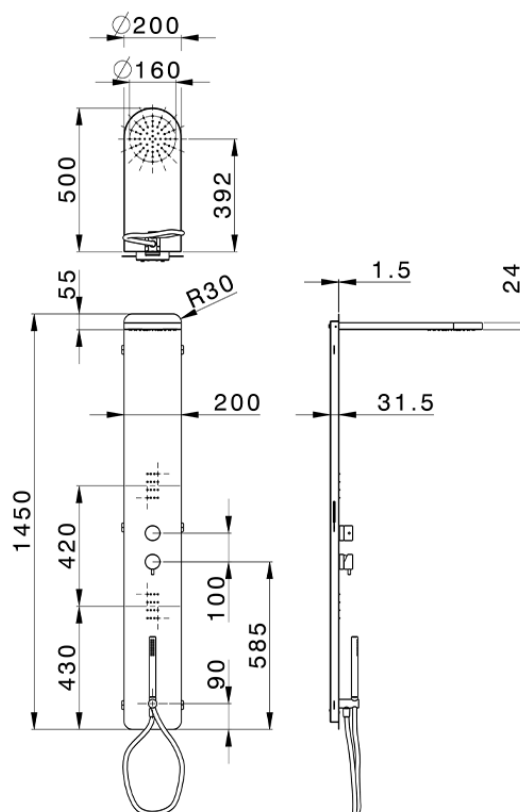

## Pannello doccia monocomando 3 funzioni WELLNESS\_ZS005050

ZS005050

<https://www.cisal.it/pannello-doccia-monocomando-3-funzioni-wellness-zs005050>

2026-05-16