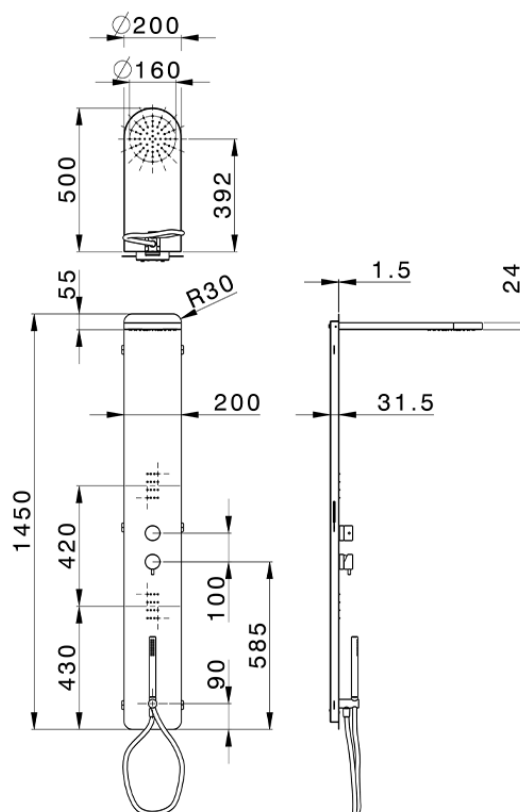

Pannello doccia monocomando 3 funzioni WELLNESS_ZS005050

ZS005050

<https://www.cisal.it/pannello-doccia-monocomando-3-funzioni-wellness-zs005050>

2026-05-25