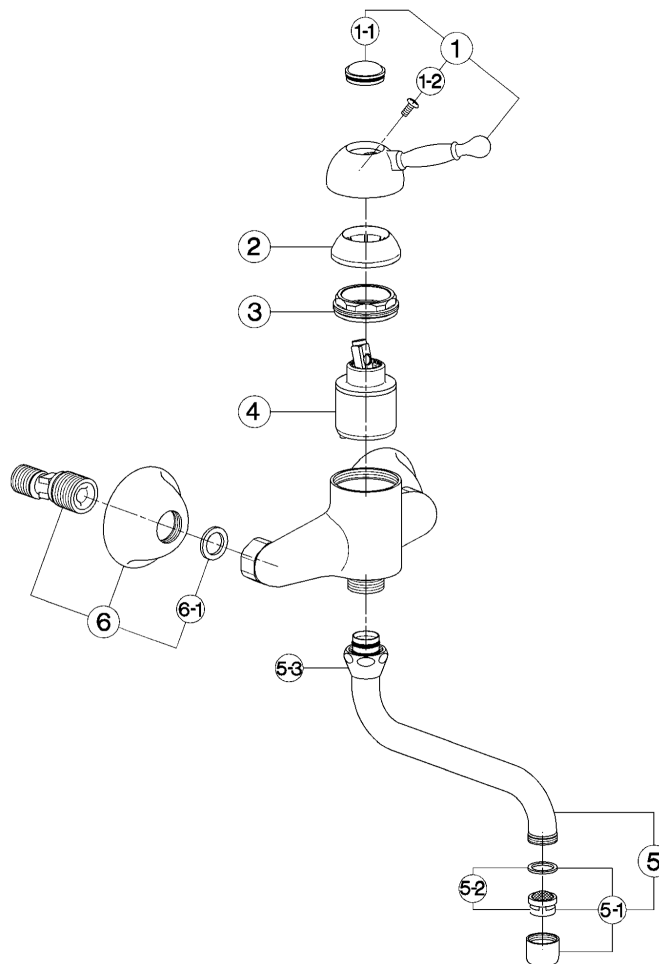

Miscelatore monocomandoavello a parete KITCHEN_AY000400

cisal

AY 00040

- Monocomandoavello
- Single lever sink mixer
- Einhand-Spültischbatterie
- Mitigeur évier mural

bar	PORTATA BOCCA DI EROGAZIONE * SPOUT FLOW RATE DURCHFLOSS WANNENEINLAUF DEBIT BEC DEVERSEUR l/min.
0.5	6
1	8
2	11.5
3	14
4	16
5	17.5

NR.	DESCRIZIONE DESCRIPTION BESCHREIBUNG DESCRIPTION	N. CODICE CODE NO. WERKSNR. NR. CODE	NR.	DESCRIZIONE DESCRIPTION BESCHREIBUNG DESCRIPTION	N. CODICE CODE NO. WERKSNR. NR. CODE	NR.	DESCRIZIONE DESCRIPTION BESCHREIBUNG DESCRIPTION	N. CODICE CODE NO. WERKSNR. NR. CODE
1	Lever monocomando "AY" Lever "AY" Hebel "AY" Levier "AY"	ZZ 90370 0	5	Canna a S Ø20 interasse 185 Swinging spout 185 Ø20 Auslauf-Rohr-S-185 Ø20 Bec orientable 185 Ø20	ZZ 93397 0			
1-1	Placchetta per leva "AY" Abdeckkappe 1/Hebel "AY" Plaquette levier "AY"	ZZ 93048 0	5-1	Aeratore M.22x1 IA Cascade Mousseur M.22x1 IA Cascade Perforator M.22x1 IA Cascade Mousseur M.22x1 IA Cascade	ZZ 93345 0			
1-2	Vite M.4,5x15 tb. tc. Screw M.4,5x15 Schraube M.4,5x15 Vis M.4,5x15	ZZ 92641 0	5-2	Cartuccia per aeratore M. 22x1 Cascade Kart. 1/Perforator M.22x1 Cascade Cartouche x mousseur M.22x1 Cascade	ZZ 93339 0			
2	Copricartuccia senza ideogrammi Escutcheon cartridge without ideogram Abdeckkappe ohne Ideogramm Couver-cartouche sans ideogramme	ZZ 92718 0	5-3	Calotta 3/4" es.29 Ø19,5 Nut 3/4" Ø19,5 Mutter 3/4" Ø19,5 Erou 3/4" Ø19,5	ZZ 92615 0			
3	Calotta bloccaggio cartuccia piccola Nutter 1/Kartusche Erou pour cartouche	ZZ 92603 0	6	Eccentrico con rosone "AC" Eccentric connection with escutcheon "AC" S - Anschluss m. Rosette "AC" Excentrique + rosace "AC"	ZZ 92826 0			
4	Cartuccia monocomando piccola Mixing valve - small size Kartusche Cartouche mitigeurs	ZZ 92909 0	6-1	Guarnizione NBR 90 SH. 24x16x2,7 Gasket NBR 90 SH. 24x16x2,7 Dichtung NBR 90 SH. 24x16x2,7	ZZ 92689 0			