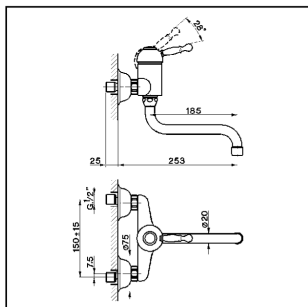

Miscelatore monocomandoavello a parete KITCHEN_AY000400

cisal

AY 00040

- Monocomandoavello
- Single lever sink mixer
- Einhand-Spültischbatterie
- Mitigeur évier mural

bar	PORTATA BOCCA DI EROGAZIONE * SPOUT FLOW RATE DURCHFLOSS WANNENEINLAUF DEBIT BEC DEVERSEUR l/min.
0.5	6
1	8
2	11.5
3	14
4	16
5	17.5

NR.	DESCRIZIONE DESCRIPTION BESCHREIBUNG DESCRIPTION	N. CODICE CODE NO. WERKSNR. NR. CODE	NR.	DESCRIZIONE DESCRIPTION BESCHREIBUNG DESCRIPTION	N. CODICE CODE NO. WERKSNR. NR. CODE	NR.	DESCRIZIONE DESCRIPTION BESCHREIBUNG DESCRIPTION	N. CODICE CODE NO. WERKSNR. NR. CODE
1	Lever monocomando "AY" Lever "AY" Hebel "AY" Levier "AY"	ZZ 90370 0	5	Canna a S Ø20 interasse 185 Swinging spout 185 Ø20 Auslauf-Rohr-S-185 Ø20 Bec orientable 185 Ø20	ZZ 93397 0			
1-1	Placchetta per leva "AY" Abdeckkappe 1/Hebel "AY" Plaquette levier "AY"	ZZ 93048 0	5-1	Aeratore M.22x1 IA Cascade Mousseur M.22x1 IA Cascade Perforator M.22x1 IA Cascade Mousseur M.22x1 IA Cascade	ZZ 93345 0			
1-2	Vite M.4,5x15 tb. tc. Screw M.4,5x15 Schraube M.4,5x15 Vis M.4,5x15	ZZ 92641 0	5-2	Cartuccia per aeratore M. 22x1 Cascade Kart. 1/Perforator M.22x1 Cascade Cartouche x mousseur M.22x1 Cascade	ZZ 93339 0			
2	Copricartuccia senza ideogrammi Escutcheon cartridge without ideogram Abdeckkappe ohne Ideogramm Couver-cartouche sans ideogramme	ZZ 92718 0	5-3	Calotta 3/4" es.29 Ø19,5 Nut 3/4" Ø19,5 Mutter 3/4" Ø19,5 Erou 3/4" Ø19,5	ZZ 92615 0			
3	Calotta bloccaggio cartuccia piccola Nutter 1/Kartusche Erou pour cartouche	ZZ 92603 0	6	Eccentrico con rosone "AC" Eccentric connection with escutcheon "AC" S - Anschluss m. Rosette "AC" Excentrique + rosace "AC"	ZZ 92826 0			
4	Cartuccia monocomando piccola Mixing valve - small size Kartusche Cartouche mitigeurs	ZZ 92909 0	6-1	Guarnizione NBR 90 SH. 24x16x2,7 Gasket NBR 90 SH. 24x16x2,7 Dichtung NBR 90 SH. 24x16x2,7	ZZ 92689 0			