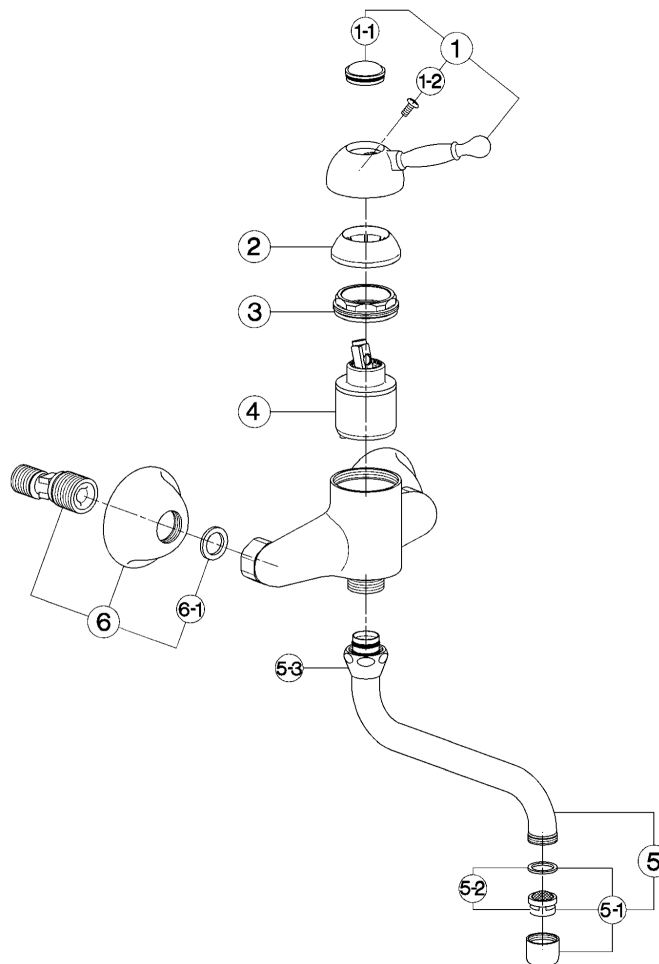

CARATTERISTICHE

Ricambio Cartuccia **ZZ92909000**

Cartuccia Monocomando 43 mm

Miscelatore monocomandoavello a parete KITCHEN_AY000400

cisal

AY 00040

- Monocomandoavello
- Single lever sink mixer
- Einhand-Spültischbatterie
- Mitigeur évier mural

NR.	DESCRIZIONE DESCRIPTION BESCHREIBUNG DESCRIPTION	N. CODICE CODE NO. WERKSNR. NR. CODE	NR.	DESCRIZIONE DESCRIPTION BESCHREIBUNG DESCRIPTION	N. CODICE CODE NO. WERKSNR. NR. CODE	NR.	DESCRIZIONE DESCRIPTION BESCHREIBUNG DESCRIPTION	N. CODICE CODE NO. WERKSNR. NR. CODE
1	Lever monocomando "AY" Lever "AY" Hebel "AY" Levier "AY"	ZZ 90370 0	5	Canna a S Ø20 interasse 185 Swinging spout 185 Ø20 Auslauf-Rohr-S-185 Ø20 Bec orientable 185 Ø20	ZZ 93397 0			
1-1	Placchetta per leva "AY" Abdeckkappe 1/Hebel "AY" Plaquette levier "AY"	ZZ 93048 0	5-1	Aeratore M.22x1 IA Cascade Mousseur M.22x1 IA Cascade Perforator M.22x1 IA Cascade Mousseur M.22x1 IA Cascade	ZZ 93345 0			
1-2	Vite M.4,5x15 tb. tc. Screw M.4,5x15 Schraube M.4,5x15 Vis M.4,5x15	ZZ 92641 0	5-2	Cartuccia per aeratore M. 22x1 Cascade Kart. 1/Perforator M.22x1 Cascade Cartouche x mousseur M.22x1 Cascade	ZZ 93339 0			
2	Copricartuccia senza ideogrammi Escutcheon cartridge without ideogram Abdeckkappe ohne Ideogramm Couver-cartouche sans ideogramme	ZZ 92718 0	5-3	Calotta 3/4" es.29 Ø19,5 Nut 3/4" Ø19,5 Mutter 3/4" Ø19,5 Ecou 3/4" Ø19,5	ZZ 92615 0			
3	Calotta bloccaggio cartuccia piccola Nutter 1/Kartusche Ecrou pour cartouche	ZZ 92603 0	6	Eccentrico con rosone "AC" Eccentric connection with escutcheon "AC" S - Anschluss m. Rosette "AC" Excentrique + rosace "AC"	ZZ 92826 0			
4	Cartuccia monocomando piccola Mixing valve - small size Kartusche Cartouche mitigeurs	ZZ 92909 0	6-1	Guarnizione NBR 90 SH. 24x16x2,7 Gasket NBR 90 SH. 24x16x2,7 Dichtung NBR 90 SH. 24x16x2,7 Joint NBR 90 SH. 24x16x2,7	ZZ 92689 0			