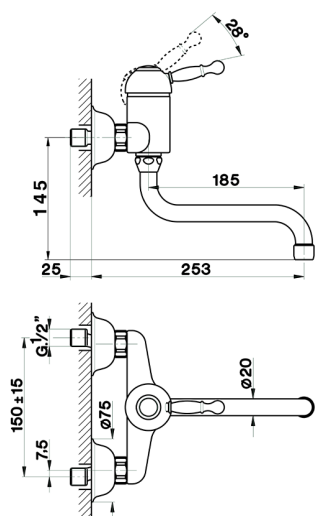

CARATTERISTICHE

Ricambio Cartuccia **ZZ92909000**

Cartuccia Monocomando 43 mm

Miscelatore monocomandoavello a parete KITCHEN_AY000400

cisal

AY 00040

- Monocomandoavello
- Single lever sink mixer
- Einhand-Spültischbatterie
- Mitigeur évier mural

NR.	DESCRIZIONE DESCRIPTION BESCHREIBUNG DESCRIPTION	N. CODICE CODE NO. WERKSNR. NR. CODE	NR.	DESCRIZIONE DESCRIPTION BESCHREIBUNG DESCRIPTION	N. CODICE CODE NO. WERKSNR. NR. CODE	NR.	DESCRIZIONE DESCRIPTION BESCHREIBUNG DESCRIPTION	N. CODICE CODE NO. WERKSNR. NR. CODE
1	Lever monocomando "AY" Lever "AY" Hebel "AY" Levier "AY"	ZZ 90370 0	5	Canna a S Ø20 interasse 185 Swinging spout 185 Ø20 Auslauf-Rohr-S-185 Ø20 Bec orientable 185 Ø20	ZZ 93397 0			
1-1	Placchetta per leva "AY" Abdeckkappe 1/Hebel "AY" Plaquette levier "AY"	ZZ 93048 0	5-1	Aeratore M.22x1 IA Cascade Mousseur M.22x1 IA Cascade Perforator M.22x1 IA Cascade Mousseur M.22x1 IA Cascade	ZZ 93345 0			
1-2	Vite M.4,5x15 tb. tc. Screw M.4,5x15 Schraube M.4,5x15 Vis M.4,5x15	ZZ 92641 0	5-2	Cartuccia per aeratore M. 22x1 Cascade Kart. 1/Perforator M.22x1 Cascade Cartouche x mousseur M.22x1 Cascade	ZZ 93339 0			
2	Copricartuccia senza ideogrammi Escutcheon cartridge without ideogram Abdeckkappe ohne Ideogramm Couver-cartouche sans ideogramme	ZZ 92718 0	5-3	Calotta 3/4" es.29 Ø19,5 Nut 3/4" Ø19,5 Mutter 3/4" Ø19,5 Ecou 3/4" Ø19,5	ZZ 92615 0			
3	Calotta bloccaggio cartuccia piccola Nutter 1/Kartusche Ecrou pour cartouche	ZZ 92603 0	6	Eccentrico con rosone "AC" Eccentric connection with escutcheon "AC" S - Anschluss m. Rosette "AC" Excentrique + rosace "AC"	ZZ 92826 0			
4	Cartuccia monocomando piccola Mixing valve - small size Kartusche Cartouche mitigeurs	ZZ 92909 0	6-1	Guarnizione NBR 90 SH. 24x16x2,7 Gasket NBR 90 SH. 24x16x2,7 Dichtung NBR 90 SH. 24x16x2,7 Joint NBR 90 SH. 24x16x2,7	ZZ 92689 0			