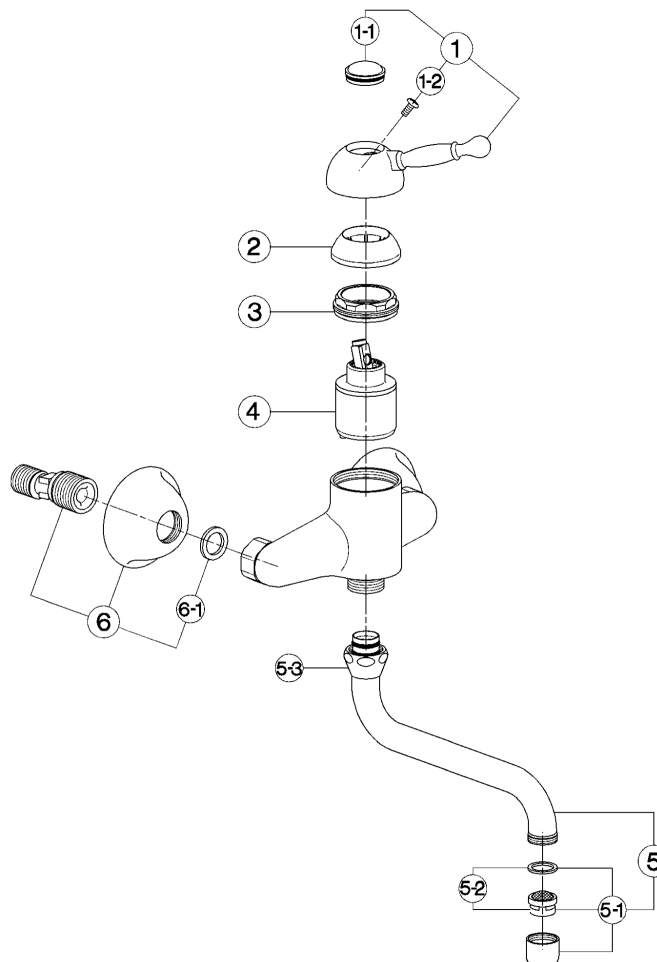

Miscelatore monocomandoavello a parete KITCHEN_AY000400

cisal

AY 00040

- Monocomandoavello
- Single lever sink mixer
- Einhand-Spültischbatterie
- Mitigeur évier mural

bar	PORTATA BOCCA DI EROGAZIONE * SPOUT FLOW RATE DURCHFLOSS WANNENEINLAUF DEBIT BEC DEVERSEUR l/min.
0.5	6
1	8
2	11.5
3	14
4	16
5	17.5

NR.	DESCRIZIONE DESCRIPTION BESCHREIBUNG DESCRIPTION	N. CODICE CODE NO. WERKSNR. NR. CODE	NR.	DESCRIZIONE DESCRIPTION BESCHREIBUNG DESCRIPTION	N. CODICE CODE NO. WERKSNR. NR. CODE	NR.	DESCRIZIONE DESCRIPTION BESCHREIBUNG DESCRIPTION	N. CODICE CODE NO. WERKSNR. NR. CODE
1	Lever monocomando "AY" Lever "AY" Hebel "AY" Levier "AY"	ZZ 90370 0	5	Canna a S Ø20 interasse 185 Swinging spout 185 Ø20 Auslauf-Rohr-S-185 Ø20 Bec orientable 185 Ø20	ZZ 93397 0			
1-1	Placchetta per leva "AY" Abdeckkappe 1/Hebel "AY" Plaquette levier "AY"	ZZ 93048 0	5-1	Aeratore M.22x1 IA Cascade Mousseur M.22x1 IA Cascade Perforator M.22x1 IA Cascade Mousseur M.22x1 IA Cascade	ZZ 93345 0			
1-2	Vite M.4,5x15 tb. tc. Screw M.4,5x15 Schraube M.4,5x15 Vis M.4,5x15	ZZ 92641 0	5-2	Cartuccia per aeratore M. 22x1 Cascade Mousseur cartridge M.22x1 Cascade Kart. 1/Perforator M.22x1 Cascade Cartouche x mousseur M.22x1 Cascade	ZZ 93339 0			
2	Copricartuccia senza ideogrammi Escutcheon cartridge without ideogram Abdeckkappe ohne Ideogramm Couver-cartouche sans ideogramme	ZZ 92718 0	5-3	Calotta 3/4" es.29 Ø19,5 Nut 3/4" Ø19,5 Mutter 3/4" Ø19,5 Ecoru 3/4" Ø19,5	ZZ 92615 0			
3	Calotta bloccaggio cartuccia piccola Nut for mixing valve-small Mutter 1/Kartusche Ecoru pour cartouche	ZZ 92603 0	6	Eccentrico con rosone "AC" Eccentric connection with escutcheon "AC" S - Anschluss m.Rosette "AC" Excentrique + rosace "AC"	ZZ 92826 0			
4	Cartuccia monocomando piccola Mixing valve - small size Kartusche Cartouche mitigeurs	ZZ 92909 0	6-1	Guarnizione NBR 90 SH. 24x16x2,7 Gasket NBR 90 SH. 24x16x2,7 Dichtung NBR 90 SH. 24x16x2,7 Joint NBR 90 SH. 24x16x2,7	ZZ 92689 0			