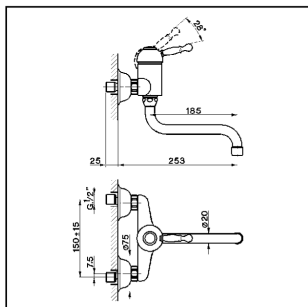

Miscelatore monocomandoavello a parete KITCHEN_AY000400

cisal

AY 00040

- Monocomandoavello
- Single lever sink mixer
- Einhand-Spültischbatterie
- Mitigeur évier mural

bar	PORTATA BOCCA DI EROGAZIONE * SPOUT FLOW RATE DURCHFLOSS WANNENEINLAUF DEBIT BEC DEVERSEUR l/min.
0.5	6
1	8
2	11.5
3	14
4	16
5	17.5

NR.	DESCRIZIONE DESCRIPTION BESCHREIBUNG DESCRIPTION	N. CODICE CODE NO. WERKSNR. NR. CODE	NR.	DESCRIZIONE DESCRIPTION BESCHREIBUNG DESCRIPTION	N. CODICE CODE NO. WERKSNR. NR. CODE	NR.	DESCRIZIONE DESCRIPTION BESCHREIBUNG DESCRIPTION	N. CODICE CODE NO. WERKSNR. NR. CODE
1	Lever monocomando "AY" Lever "AY" Hebel "AY" Levier "AY"	ZZ 90370 0	5	Canna a S Ø20 interasse 185 Swinging spout 185 Ø20 Auslauf-Rohr-S-185 Ø20 Bec orientable 185 Ø20	ZZ 93397 0			
1-1	Placchetta per leva "AY" Abdeckkappe 1/Hebel "AY" Plaquette levier "AY"	ZZ 93048 0	5-1	Aeratore M.22x1 IA Cascade Mousseur M.22x1 IA Cascade Perforator M.22x1 IA Cascade Mousseur M.22x1 IA Cascade	ZZ 93345 0			
1-2	Vite M.4,5x15 tb. tc. Screw M.4,5x15 Schraube M.4,5x15 Vis M.4,5x15	ZZ 92641 0	5-2	Cartuccia per aeratore M. 22x1 Cascade Kart. 1/Perforator M.22x1 Cascade Cartouche x mousseur M.22x1 Cascade	ZZ 93339 0			
2	Copricartuccia senza ideogrammi Escutcheon cartridge without ideogram Abdeckkappe ohne Ideogramm Couver-cartouche sans ideogramme	ZZ 92718 0	5-3	Calotta 3/4" es.29 Ø19,5 Nut 3/4" Ø19,5 Mutter 3/4" Ø19,5 Ecou 3/4" Ø19,5	ZZ 92615 0			
3	Calotta bloccaggio cartuccia piccola Nutter 1/Kartusche Ecrou pour cartouche	ZZ 92603 0	6	Eccentrico con rosone "AC" Eccentric connection with ascutcheon "AC" S - Anschluss m. Rosette "AC" Excentrique + rosace "AC"	ZZ 92826 0			
4	Cartuccia monocomando piccola Mixing valve - small size Kartusche Cartouche mitigeurs	ZZ 92909 0	6-1	Guarnizione NBR 90 SH. 24x16x2,7 Gasket NBR 90 SH. 24x16x2,7 Dichtung NBR 90 SH. 24x16x2,7 Joint NBR 90 SH. 24x16x2,7	ZZ 92689 0			