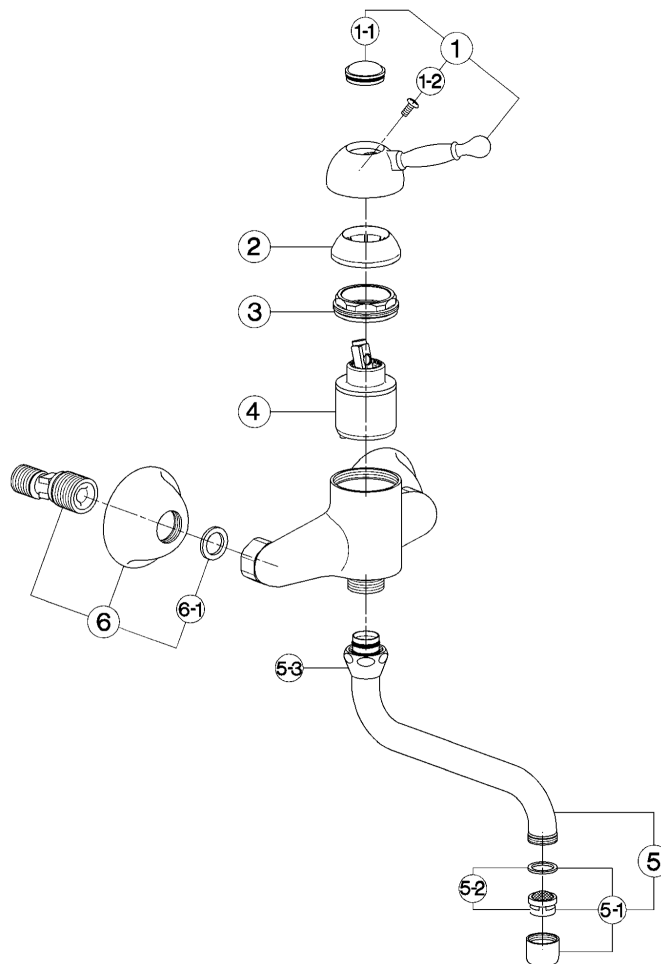

Miscelatore monocomandoavello a parete KITCHEN_AY000400

cisal

AY 00040

- Monocomandoavello
- Single lever sink mixer
- Einhand-Spültischbatterie
- Mitigeur évier mural

bar	PORTATA BOCCA DI EROGAZIONE * SPOUT FLOW RATE DURCHFLOSS WANNENEINLAUF DEBIT BEC DEVERSEUR l/min.
0.5	6
1	8
2	11.5
3	14
4	16
5	17.5

NR.	DESCRIZIONE DESCRIPTION BESCHREIBUNG DESCRIPTION	N. CODICE CODE NO. WERKSNR. NR. CODE	NR.	DESCRIZIONE DESCRIPTION BESCHREIBUNG DESCRIPTION	N. CODICE CODE NO. WERKSNR. NR. CODE	NR.	DESCRIZIONE DESCRIPTION BESCHREIBUNG DESCRIPTION	N. CODICE CODE NO. WERKSNR. NR. CODE
1	Lever monocomando "AY" Lever "AY" Hebel "AY" Levier "AY"	ZZ 90370 0	5	Canna a S Ø20 interasse 185 Swinging spout 185 Ø20 Auslauf-Rohr-S-185 Ø20 Bec orientable 185 Ø20	ZZ 93397 0			
1-1	Placchetta per leva "AY" Abdeckkappe 1/Hebel "AY" Plaquette levier "AY"	ZZ 93048 0	5-1	Aeratore M.22x1 IA Cascade Mousseur M.22x1 IA Cascade Perforator M.22x1 IA Cascade Mousseur M.22x1 IA Cascade	ZZ 93345 0			
1-2	Vite M.4,5x15 tb. tc. Screw M.4,5x15 Schraube M.4,5x15 Vis M.4,5x15	ZZ 92641 0	5-2	Cartuccia per aeratore M. 22x1 Cascade Kart. 1/Perforator M.22x1 Cascade Cartouche x mousseur M.22x1 Cascade	ZZ 93339 0			
2	Copricartuccia senza ideogrammi Escutcheon cartridge without ideogram Abdeckkappe ohne Ideogramm Couver-cartouche sans ideogramme	ZZ 92718 0	5-3	Calotta 3/4" es.29 Ø19,5 Nut 3/4" Ø19,5 Mutter 3/4" Ø19,5 Ecou 3/4" Ø19,5	ZZ 92615 0			
3	Calotta bloccaggio cartuccia piccola Nutter 1/Kartusche Ecrou pour cartouche	ZZ 92603 0	6	Eccentrico con rosone "AC" Eccentric connection with ascutcheon "AC" S - Anschluss m. Rosette "AC" Excentrique + rosace "AC"	ZZ 92826 0			
4	Cartuccia monocomando piccola Mixing valve - small size Kartusche Cartouche mitigeurs	ZZ 92909 0	6-1	Guarnizione NBR 90 SH. 24x16x2,7 Gasket NBR 90 SH. 24x16x2,7 Dichtung NBR 90 SH. 24x16x2,7 Joint NBR 90 SH. 24x16x2,7	ZZ 92689 0			