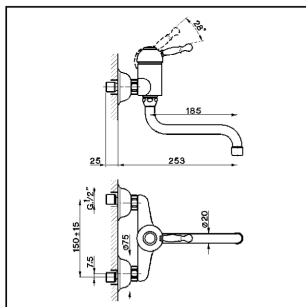

Miscelatore monocomandoavello a parete KITCHEN_AY000400

cisal

AY 00040

- Monocomandoavello
- Single lever sink mixer
- Einhand-Spültischbatterie
- Mitigeur évier mural

bar	PORTATA BOCCA DI EROGAZIONE * SPOUT FLOW RATE DURCHFLOSS WANNENEINLAUF DEBIT BEC DEVERSEUR l/min.
0.5	6
1	8
2	11.5
3	14
4	16
5	17.5

NR.	DESCRIZIONE DESCRIPTION BESCHREIBUNG DESCRIPTION	N. CODICE CODE NO. WERKSNR. NR. CODE	NR.	DESCRIZIONE DESCRIPTION BESCHREIBUNG DESCRIPTION	N. CODICE CODE NO. WERKSNR. NR. CODE	NR.	DESCRIZIONE DESCRIPTION BESCHREIBUNG DESCRIPTION	N. CODICE CODE NO. WERKSNR. NR. CODE
1	Lever monocomando "AY" Lever "AY" Hebel "AY" Levier "AY"	ZZ 90370 0	5	Canna a S Ø20 interasse 185 Swinging spout 185 Ø20 Auslauf-Rohr-S-185 Ø20 Bec orientable 185 Ø20	ZZ 93397 0			
1-1	Placchetta per leva "AY" Abdeckkappe 1/Hebel "AY" Plaquette levier "AY"	ZZ 93048 0	5-1	Aeratore M.22x1 IA Cascade Mousseur M.22x1 IA Cascade Perforator M.22x1 IA Cascade Mousseur M.22x1 IA Cascade	ZZ 93345 0			
1-2	Vite M.4,5x15 tb. tc. Screw M.4,5x15 Schraube M.4,5x15 Vis M.4,5x15	ZZ 92641 0	5-2	Cartuccia per aeratore M. 22x1 Cascade Mousseur cartridge M.22x1 Cascade Kart. 1/Perforator M.22x1 Cascade Cartouche x mousseur M.22x1 Cascade	ZZ 93339 0			
2	Copricartuccia senza ideogrammi Escutcheon cartridge without ideogram Abdeckkappe ohne Ideogramm Couver-cartouche sans ideogramme	ZZ 92718 0	5-3	Calotta 3/4" es.29 Ø19,5 Nut 3/4" Ø19,5 Mutter 3/4" Ø19,5 Ecoru 3/4" Ø19,5	ZZ 92615 0			
3	Calotta bloccaggio cartuccia piccola Nut for mixing valve-small Mutter 1/Kartusche Ecoru pour cartouche	ZZ 92603 0	6	Eccentrico con rosone "AC" Eccentric connection with escutcheon "AC" S - Anschluss m.Rosette "AC" Excentrique + rosace "AC"	ZZ 92826 0			
4	Cartuccia monocomando piccola Mixing valve - small size Kartusche Cartouche mitigeurs	ZZ 92909 0	6-1	Guarnizione NBR 90 SH. 24x16x2,7 Gasket NBR 90 SH. 24x16x2,7 Dichtung NBR 90 SH. 24x16x2,7 Joint NBR 90 SH. 24x16x2,7	ZZ 92689 0			