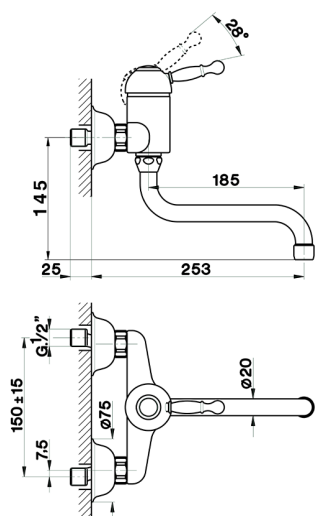

CARATTERISTICHE

Ricambio Cartuccia **ZZ92909000**

Cartuccia Monocomando 43 mm

Miscelatore monocomandoavello a parete KITCHEN_AY000400

cisal

AY 00040

- Monocomandoavello
- Single lever sink mixer
- Einhand-Spültischbatterie
- Mitigeur évier mural

NR.	DESCRIZIONE DESCRIPTION BESCHREIBUNG DESCRIPTION	N. CODICE CODE NO. WERKSNR. NR. CODE	NR.	DESCRIZIONE DESCRIPTION BESCHREIBUNG DESCRIPTION	N. CODICE CODE NO. WERKSNR. NR. CODE	NR.	DESCRIZIONE DESCRIPTION BESCHREIBUNG DESCRIPTION	N. CODICE CODE NO. WERKSNR. NR. CODE
1	Lever monocomando "AY" Lever "AY" Hebel "AY" Levier "AY"	ZZ 90370 0	5	Canna a S Ø20 interasse 185 Swinging spout 185 Ø20 Auslauf-Rohr-S-185 Ø20 Bec orientable 185 Ø20	ZZ 93397 0			
1-1	Placchetta per leva "AY" Abdeckkappe 1/Hebel "AY" Plaquette levier "AY"	ZZ 93048 0	5-1	Aeratore M.22x1 IA Cascade Mousseur M.22x1 IA Cascade Perforator M.22x1 IA Cascade Mousseur M.22x1 IA Cascade	ZZ 93345 0			
1-2	Vite M.4,5x15 tb. tc. Screw M.4,5x15 Schraube M.4,5x15 Vis M.4,5x15	ZZ 92641 0	5-2	Cartuccia per aeratore M. 22x1 Cascade Mousseur cartridge M.22x1 Cascade Kart. 1/Perforator M.22x1 Cascade Cartouche x mousseur M.22x1 Cascade	ZZ 93339 0			
2	Copricartuccia senza ideogrammi Escutcheon cartridge without ideogram Abdeckkappe ohne Ideogramm Couver-cartouche sans ideogramme	ZZ 92718 0	5-3	Calotta 3/4" es.29 Ø19,5 Nut 3/4" Ø19,5 Mutter 3/4" Ø19,5 Ecou 3/4" Ø19,5	ZZ 92615 0			
3	Calotta bloccaggio cartuccia piccola Nut for mixing valve-small Mutter 1/Kartusche Ecou pour cartouche	ZZ 92603 0	6	Eccentrico con rosone "AC" Eccentric connection with escutcheon "AC" S - Anschluss m.Rosette "AC" Excentrique + rosace "AC"	ZZ 92826 0			
4	Cartuccia monocomando piccola Mixing valve - small size Kartusche Cartouche mitigeurs	ZZ 92909 0	6-1	Guarnizione NBR 90 SH. 24x16x2,7 Gasket NBR 90 SH. 24x16x2,7 Dichtung NBR 90 SH. 24x16x2,7 Joint NBR 90 SH. 24x16x2,7	ZZ 92689 0			