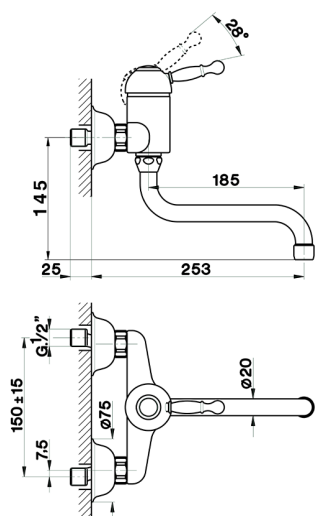

Miscelatore monocomandoavello a parete KITCHEN_AY000400

MODELLO **AY000400**

Miscelatore monocomandoavello a parete, bocca girevole

FINITURE DISPONIBILI

-  **21** 21 Cromo
-  **26** 26 Vecchio Rame
-  **27** 27 Vecchio Bronzo
-  **2A** 2A Nichel Satinato Spazzolato

CARATTERISTICHE

Ricambio Cartuccia **ZZ92909000**

Cartuccia Monocomando 43 mm