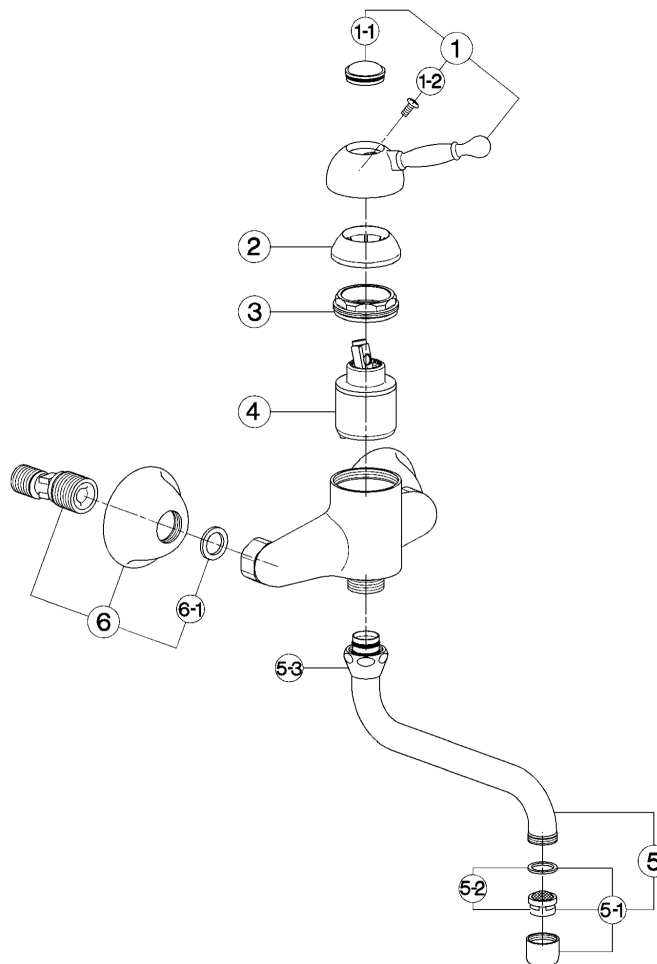

CARATTERISTICHE

Ricambio Cartuccia **ZZ92909000**

Cartuccia Monocomando 43 mm

Miscelatore monocomandoavello a parete KITCHEN_AY000400

cisal

AY 00040

- Monocomandoavello
- Single lever sink mixer
- Einhand-Spültischbatterie
- Mitigeur évier mural

NR.	DESCRIZIONE DESCRIPTION BESCHREIBUNG DESCRIPTION	N. CODICE CODE NO. WERKSNR. NR. CODE	NR.	DESCRIZIONE DESCRIPTION BESCHREIBUNG DESCRIPTION	N. CODICE CODE NO. WERKSNR. NR. CODE	NR.	DESCRIZIONE DESCRIPTION BESCHREIBUNG DESCRIPTION	N. CODICE CODE NO. WERKSNR. NR. CODE
1	Lever monocomando "AY" Lever "AY" Hebel "AY" Levier "AY"	ZZ 90370 0	5	Canna a S Ø20 interasse 185 Swinging spout 185 Ø20 Auslauf-Rohr-S-185 Ø20 Bec orientable 185 Ø20	ZZ 93397 0			
1-1	Placchetta per leva "AY" Abdeckkappe 1/Hebel "AY" Plaquette levier "AY"	ZZ 93048 0	5-1	Aeratore M.22x1 IA Cascade Mousseur M.22x1 IA Cascade Perforator M.22x1 IA Cascade Mousseur M.22x1 IA Cascade	ZZ 93345 0			
1-2	Vite M.4,5x15 tb. tc. Screw M.4,5x15 Schraube M.4,5x15 Vis M.4,5x15	ZZ 92641 0	5-2	Cartuccia per aeratore M. 22x1 Cascade Mousseur cartridge M.22x1 Cascade Kart. 1/Perforator M.22x1 Cascade Cartouche x mousseur M.22x1 Cascade	ZZ 93339 0			
2	Copricartuccia senza ideogrammi Escutcheon cartridge without ideogram Abdeckkappe ohne Ideogramm Couver-cartouche sans ideogramme	ZZ 92718 0	5-3	Calotta 3/4" es.29 Ø19,5 Nut 3/4" Ø19,5 Mutter 3/4" Ø19,5 Ecou 3/4" Ø19,5	ZZ 92615 0			
3	Calotta bloccaggio cartuccia piccola Nut for mixing valve-small Mutter 1/Kartusche Ecou pour cartouche	ZZ 92603 0	6	Eccentrico con rosone "AC" Eccentric connection with escutcheon "AC" S - Anschluss m.Rosette "AC" Excentrique + rosace "AC"	ZZ 92826 0			
4	Cartuccia monocomando piccola Mixing valve - small size Kartusche Cartouche mitigeurs	ZZ 92909 0	6-1	Guarnizione NBR 90 SH. 24x16x2,7 Gasket NBR 90 SH. 24x16x2,7 Dichtung NBR 90 SH. 24x16x2,7 Joint NBR 90 SH. 24x16x2,7	ZZ 92689 0			