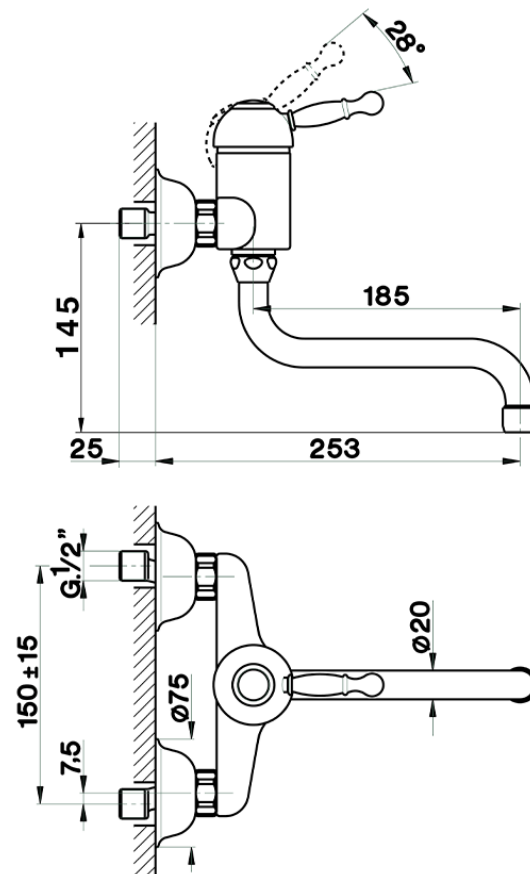

Miscelatore monocomando lavello a parete KITCHEN_AY000400

AY000400

<https://www.cisal.it/miscelatore-monocomando-lavello-a-parete-kitchen-ay000400>

2026-07-05