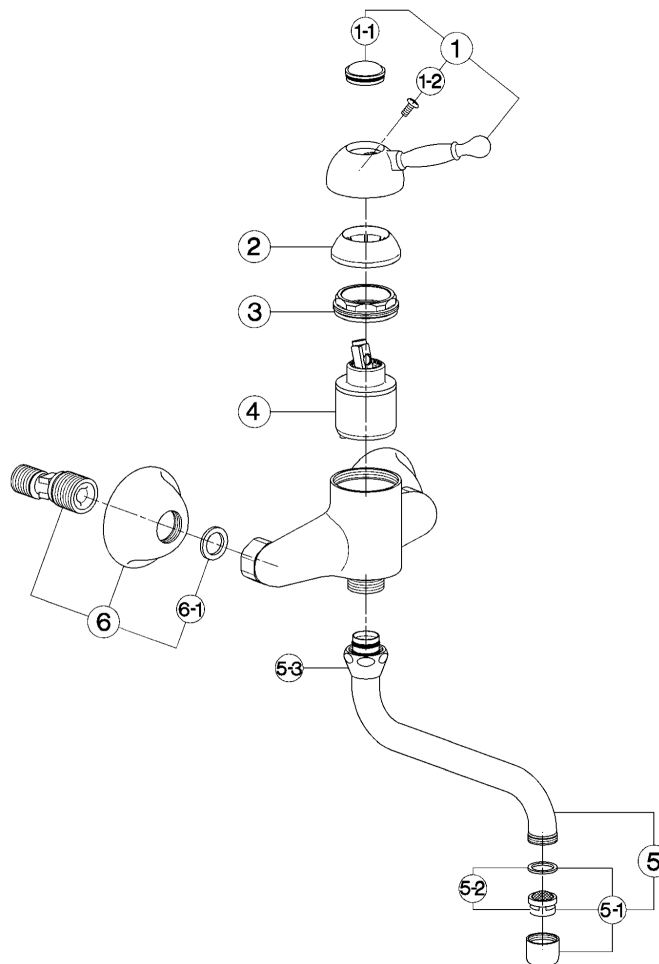

CARATTERISTICHE

Ricambio Cartuccia **ZZ92909000**

Cartuccia Monocomando 43 mm

Miscelatore monocomandoavello a parete KITCHEN_AY000400

cisal

AY 00040

- Monocomandoavello
- Single lever sink mixer
- Einhand-Spültischbatterie
- Mitigeur évier mural

NR.	DESCRIZIONE DESCRIPTION BESCHREIBUNG DESCRIPTION	N. CODICE CODE NO. WERKSNR. NR. CODE	NR.	DESCRIZIONE DESCRIPTION BESCHREIBUNG DESCRIPTION	N. CODICE CODE NO. WERKSNR. NR. CODE	NR.	DESCRIZIONE DESCRIPTION BESCHREIBUNG DESCRIPTION	N. CODICE CODE NO. WERKSNR. NR. CODE
1	Lever monocomando "AY" Lever "AY" Hebel "AY" Levier "AY"	ZZ 90370 0	5	Canna a S Ø20 interasse 185 Swinging spout 185 Ø20 Auslauf-Rohr-S-185 Ø20 Bec orientable 185 Ø20	ZZ 93397 0			
1-1	Placchetta per leva "AY" Abdeckkappe 1/Hebel "AY" Plaquette levier "AY"	ZZ 93048 0	5-1	Aeratore M.22x1 IA Cascade Mousseur M.22x1 IA Cascade Perforator M.22x1 IA Cascade Mousseur M.22x1 IA Cascade	ZZ 93345 0			
1-2	Vite M.4,5x15 tb. tc. Screw M.4,5x15 Schraube M.4,5x15 Vis M.4,5x15	ZZ 92641 0	5-2	Cartuccia per aeratore M. 22x1 Cascade Kart. 1/Perforator M.22x1 Cascade Cartouche x mousseur M.22x1 Cascade	ZZ 93339 0			
2	Copricartuccia senza ideogrammi Escutcheon cartridge without ideogram Abdeckkappe ohne Ideogramm Couver-cartouche sans ideogramme	ZZ 92718 0	5-3	Calotta 3/4" es.29 Ø19,5 Nut 3/4" Ø19,5 Mutter 3/4" Ø19,5 Ecrou 3/4" Ø19,5	ZZ 92615 0			
3	Calotta bloccaggio cartuccia piccola Nutter 1/Kartusche Ecrou pour cartouche	ZZ 92603 0	6	Eccentrico con rosone "AC" Eccentric connection with escutcheon "AC" S - Anschluss m. Rosette "AC" Excentrique + rosace "AC"	ZZ 92826 0			
4	Cartuccia monocomando piccola Mixing valve - small size Kartusche Cartouche mitigeurs	ZZ 92909 0	6-1	Guarnizione NBR 90 SH. 24x16x2,7 Gasket NBR 90 SH. 24x16x2,7 Dichtung NBR 90 SH. 24x16x2,7	ZZ 92689 0			