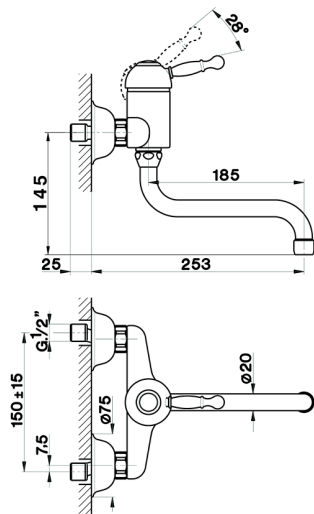

CARATTERISTICHE

Ricambio Cartuccia **ZZ92909000**

Cartuccia Monocomando 43 mm

Miscelatore monocomandoavello a parete KITCHEN_AY000400

cisal

AY 00040

- Monocomandoavello
- Single lever sink mixer
- Einhand-Spültischbatterie
- Mitigeur évier mural

NR.	DESCRIZIONE DESCRIPTION BESCHREIBUNG DESCRIPTION	N. CODICE CODE NO. WERKSNR. NR. CODE	NR.	DESCRIZIONE DESCRIPTION BESCHREIBUNG DESCRIPTION	N. CODICE CODE NO. WERKSNR. NR. CODE	NR.	DESCRIZIONE DESCRIPTION BESCHREIBUNG DESCRIPTION	N. CODICE CODE NO. WERKSNR. NR. CODE
1	Lever monocomando "AY" Lever "AY" Hebel "AY" Levier "AY"	ZZ 90370 0	5	Canna a S Ø20 interasse 185 Swinging spout 185 Ø20 Auslauf-Rohr-S-185 Ø20 Bec orientable 185 Ø20	ZZ 93397 0			
1-1	Placchetta per leva "AY" Abdeckkappe 1/Hebel "AY" Plaquette levier "AY"	ZZ 93048 0	5-1	Aeratore M.22x1 IA Cascade Mousseur M.22x1 IA Cascade Perforator M.22x1 IA Cascade Mousseur M.22x1 IA Cascade	ZZ 93345 0			
1-2	Vite M.4,5x15 tb. tc. Screw M.4,5x15 Schraube M.4,5x15 Vis M.4,5x15	ZZ 92641 0	5-2	Cartuccia per aeratore M. 22x1 Cascade Kart. 1/Perforator M.22x1 Cascade Cartouche x mousseur M.22x1 Cascade	ZZ 93339 0			
2	Copricartuccia senza ideogrammi Escutcheon cartridge without ideogram Abdeckkappe ohne Ideogramm Couver-cartouche sans ideogramme	ZZ 92718 0	5-3	Calotta 3/4" es.29 Ø19,5 Nut 3/4" Ø19,5 Mutter 3/4" Ø19,5 Ecrou 3/4" Ø19,5	ZZ 92615 0			
3	Calotta bloccaggio cartuccia piccola Nutter 1/Kartusche Ecrou pour cartouche	ZZ 92603 0	6	Eccentrico con rosone "AC" Eccentric connection with escutcheon "AC" S - Anschluss m. Rosette "AC" Excentrique + rosace "AC"	ZZ 92826 0			
4	Cartuccia monocomando piccola Mixing valve - small size Kartusche Cartouche mitigeurs	ZZ 92909 0	6-1	Guarnizione NBR 90 SH. 24x16x2,7 Gasket NBR 90 SH. 24x16x2,7 Dichtung NBR 90 SH. 24x16x2,7	ZZ 92689 0			