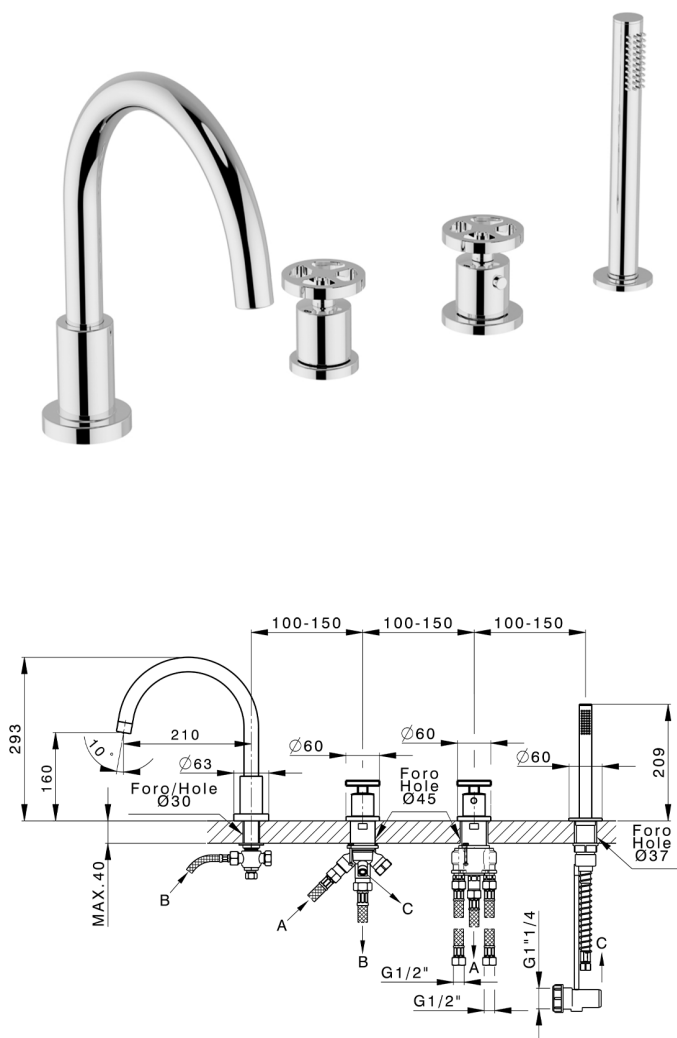

## Miscelatore termostatico bordo vasca 4 fori GRACE\_MNT76010

MODELLO **MNT76010**

Miscelatore termostatico bordo vasca 4 fori,deviatore 2 uscite,doccetta monogetto D.22,5 mm in Ottone,flessibile estraibile 150 cm

### CARATTERISTICHE

Ricambio Cartuccia **24.04A.PP**

**Cartuccia Termostatica Plus P 8X20**

2025-07-06