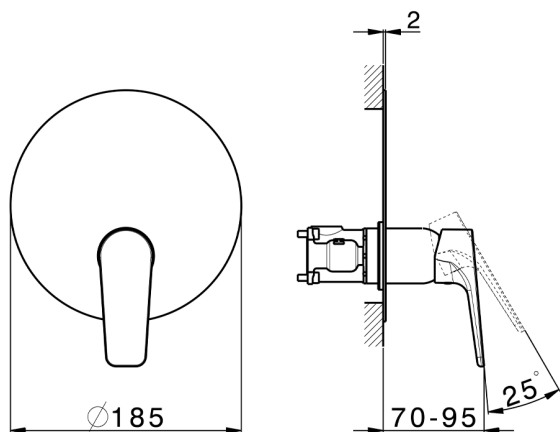

Completo Monocomando per One-Box ONE BOX_RK0BM010

MODELLO **RK0BM010**

Completo Monocomando per One-Box, 1 uscita, profondità minima di installazione 67 mm, senza parte incasso, per art. ZA00B030-ZA00B031

FINITURE DISPONIBILI

-  **21** 21 Cromo
-  **2F** 2F Nichel Spazzolato
-  **40** 40 Nero Opaco

CARATTERISTICHE

Ricambio Cartuccia **ZZ97179000**

Cartuccia Monocomando 35 mm

Installazione **Incasso**

Parti Incasso necessarie **ZA00B031**