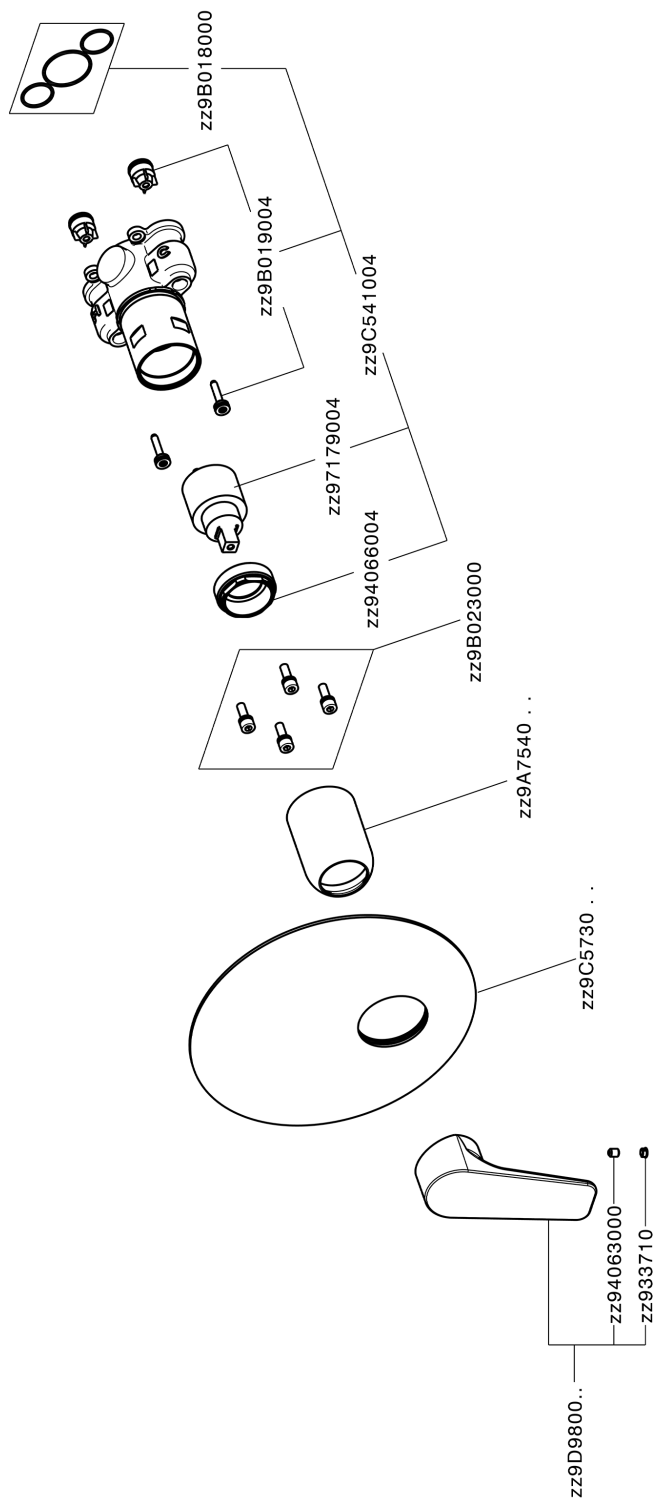

Completo Monocomando per One-Box ONE BOX_RK0BM010

MODELLO **RK0BM010**

Completo Monocomando per One-Box, 1 uscita, profondità minima di installazione 67 mm, senza parte incasso, per art. ZA00B030-ZA00B031

FINITURE DISPONIBILI

-  **21** 21 Cromo
-  **2F** 2F Nichel Spazzolato
-  **40** 40 Nero Opaco

CARATTERISTICHE

Ricambio Cartuccia **ZZ97179000**

Cartuccia Monocomando 35 mm

Installazione **Incasso**

Parti Incasso necessarie **ZA00B031**

ZA00B030

Completo Monocomando per One-Box ONE BOX_RK0BM010

RK0BM010

<https://www.cisal.it/completo-monocomando-per-one-box-one-box-rk0bm010>

One-Box Universale per incasso ONE BOX_ZA00B031

MODELLO **ZA00B031**

One-Box Universale per incasso, per termostatico o monocomando 1, 2 o 3 uscite, senza parte esterna, con silenziosi, con guarnizione per sigillatura

FINITURE DISPONIBILI

 **04** 04 Senza Finitura

CARATTERISTICHE