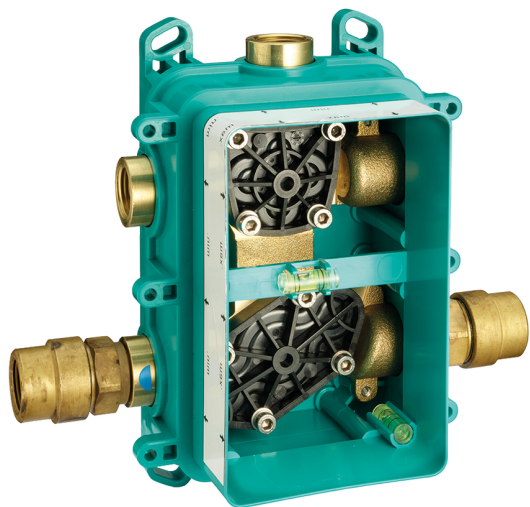

Completo Monocomando per One-Box ONE BOX_RK0BM010

MODELLO **RK0BM010**

Completo Monocomando per One-Box, 1 uscita, profondità minima di installazione 67 mm, senza parte incasso, per art. ZA00B030-ZA00B031

FINITURE DISPONIBILI

-  **21** 21 Cromo
-  **2F** 2F Nichel Spazzolato
-  **40** 40 Nero Opaco

CARATTERISTICHE

Ricambio Cartuccia **ZZ97179000**

Cartuccia Monocomando 35 mm

Installazione **Incasso**

Parti Incasso necessarie **ZA00B031**

ZA00B030

Completo Monocomando per One-Box ONE BOX_RK0BM010

RK0BM010

<https://www.cisal.it/completo-monocomando-per-one-box-one-box-rk0bm010>

One-Box Universale per incasso ONE BOX_ZA00B031

MODELLO **ZA00B031**

Incasso **1**

Termostatico

Il Termostatico Cisal è il tuo personale gestore dell'acqua che ti aiuta a gestire e controllare acqua ed energia senza sprechi.

One-Box Universale per incasso ONE BOX_ZA00B030