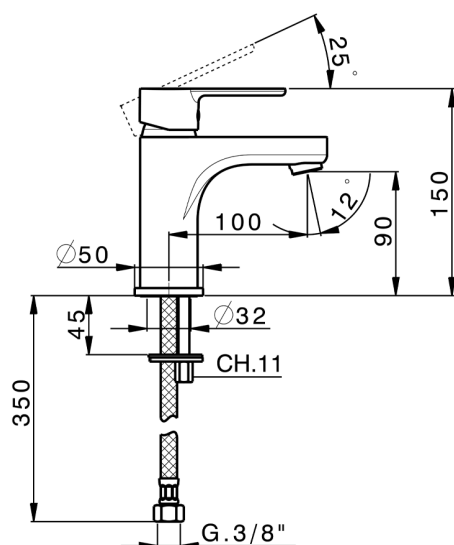

Miscelatore monocomando lavabo large TENDER_C2000500

MODELLO **C2000500**

Miscelatore monocomando lavabo large, senza scarico automatico, flex inox G.3/8"

FINITURE DISPONIBILI

21 21 Cromo

CARATTERISTICHE

Ricambio Cartuccia **ZZ95435000**

Cartuccia Monocomando 35 mm

EcoStop

Con il Dispositivo EcoStop l'apertura dell'acqua avviene con un punto duro al 50% circa della portata. Un fermo a metà apertura, da vincere con una leggera forza solo e soltanto quando ci sia una reale necessità di richiesta d'acqua alla massima portata. Ciò permette di consumare fino al 50% in meno di acqua.

Miscelatore monocomando lavabo large TENDER_C2000500

C2000500

<https://www.cisal.it/miscelatore-monocomando-lavabo-large-tender-c2000500>

2026-04-30