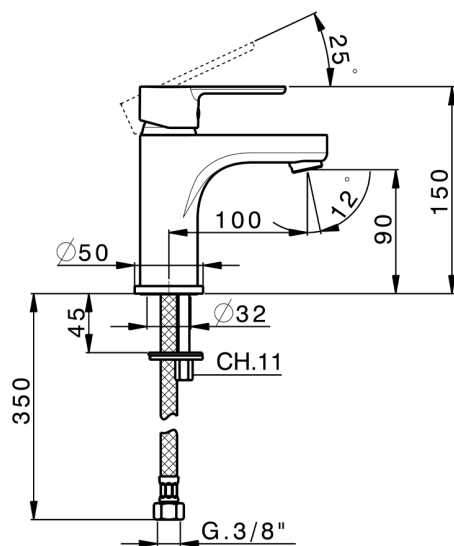

Miscelatore monocomando lavabo large TENDER_C2000500

MODELLO **C2000500**

Miscelatore monocomando lavabo large, senza scarico automatico, flex inox G.3/8"

FINITURE DISPONIBILI

21 21 Cromo

CARATTERISTICHE

Ricambio Cartuccia **ZZ95435000**

Cartuccia Monocomando 35 mm

EcoStop

Con il Dispositivo EcoStop l'apertura dell'acqua avviene con un punto duro al 50% circa della portata. Un fermo a metà apertura, da vincere con una leggera forza solo e soltanto quando ci sia una reale necessità di richiesta d'acqua alla massima portata. Ciò permette di consumare fino al 50% in meno di acqua.

Miscelatore monocomando lavabo large TENDER_C2000500

C2000500

<https://www.cisal.it/miscelatore-monocomando-lavabo-large-tender-c2000500>

2026-07-04