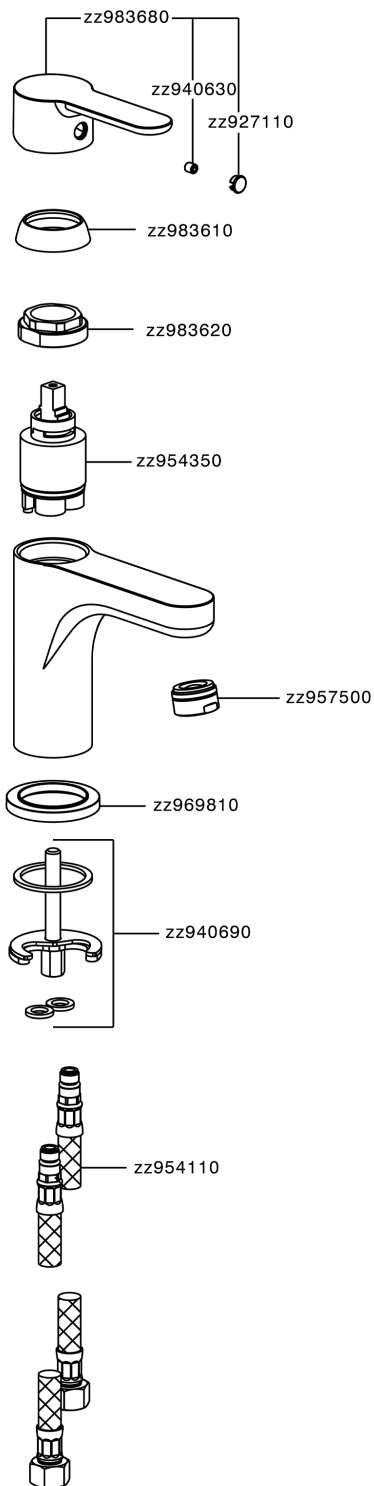

Miscelatore monocomando lavabo large TENDER_C2000500

MODELLO **C2000500**

Miscelatore monocomando lavabo large, senza scarico automatico, flex inox G.3/8"

FINITURE DISPONIBILI

21 21 Cromo

CARATTERISTICHE

Ricambio Cartuccia **ZZ95435000**

Cartuccia Monocomando 35 mm

EcoStop

Con il Dispositivo EcoStop l'apertura dell'acqua avviene con un punto duro al 50% circa della portata. Un fermo a metà apertura, da vincere con una leggera forza solo e soltanto quando ci sia una reale necessità di richiesta d'acqua alla massima portata. Ciò permette di consumare fino al 50% in meno di acqua.

Miscelatore monocomando lavabo large TENDER_C2000500

C2000500

<https://www.cisal.it/miscelatore-monocomando-lavabo-large-tender-c2000500>

2026-04-30