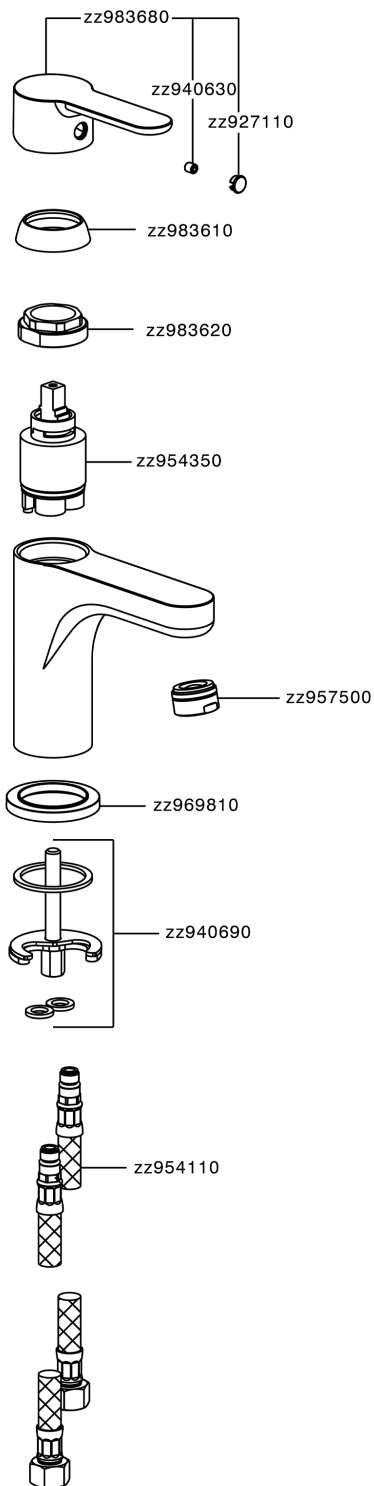

Miscelatore monocomando lavabo large TENDER_C2000500

MODELLO **C2000500**

Miscelatore monocomando lavabo large, senza scarico automatico, flex inox G.3/8"

FINITURE DISPONIBILI

21 21 Cromo

CARATTERISTICHE

Ricambio Cartuccia **ZZ95435000**

Cartuccia Monocomando 35 mm

EcoStop

Con il Dispositivo EcoStop l'apertura dell'acqua avviene con un punto duro al 50% circa della portata. Un fermo a metà apertura, da vincere con una leggera forza solo e soltanto quando ci sia una reale necessità di richiesta d'acqua alla massima portata. Ciò permette di consumare fino al 50% in meno di acqua.

Miscelatore monocomando lavabo large TENDER_C2000500

C2000500

<https://www.cisal.it/miscelatore-monocomando-lavabo-large-tender-c2000500>

2026-07-04