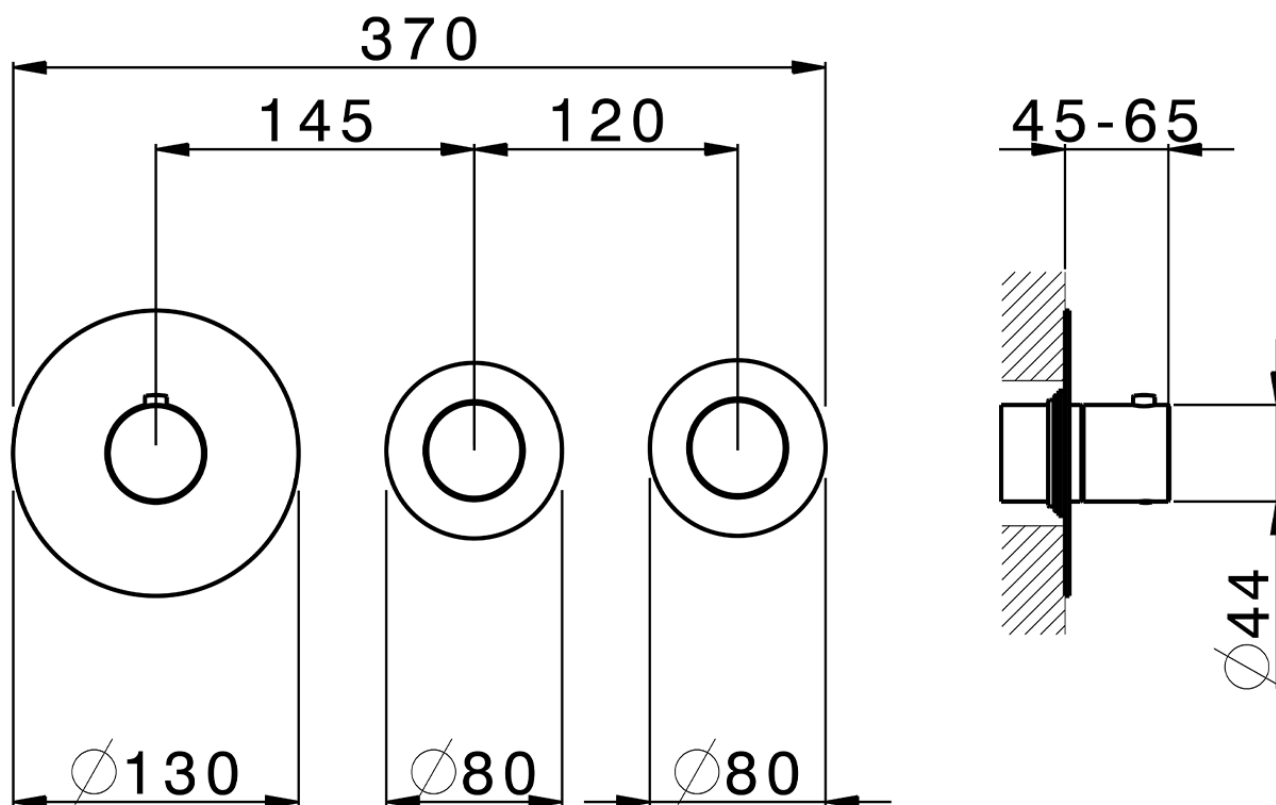

Parte esterna termo doccia incasso 2 funzioni WELLNESS_X300R200

X300R200

<https://www.cisal.it/parte-esterna-termo-doccia-incasso-2-funzioni-wellness-x300r200>

ZA00V200

<https://www.cisal.it/parte-incasso-termostatico-doccia-2-funzioni-incasso-za00v200>

ZA00R200

<https://www.cisal.it/parte-incasso-termostatico-2-funzioni-incasso-za00r200>

2026-05-02