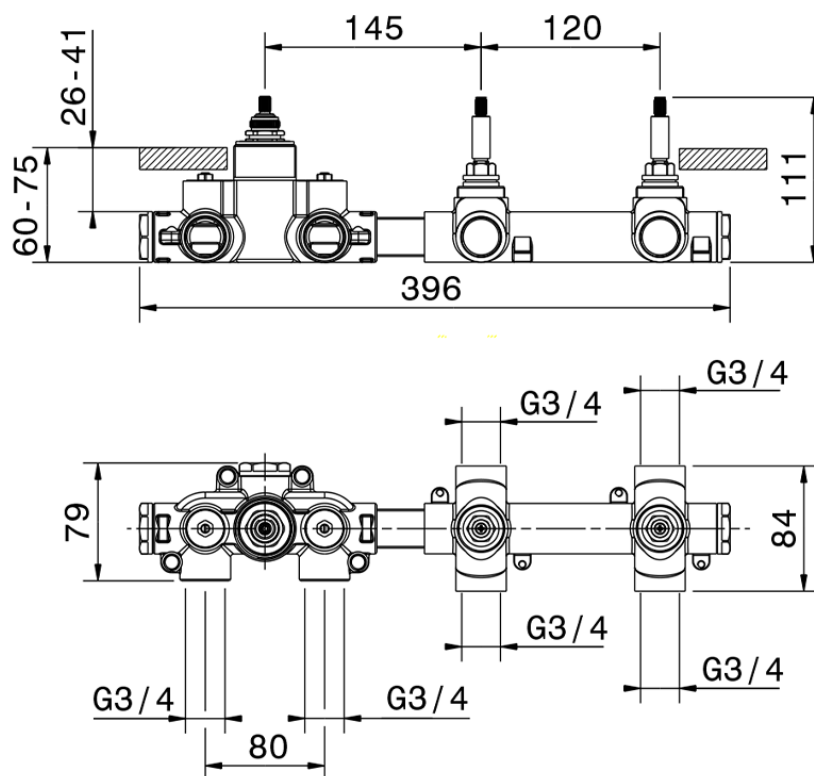

Parte esterna termo doccia incasso 2 funzioni WELLNESS_X300R200

X300R200

<https://www.cisal.it/parte-esterna-termo-doccia-incasso-2-funzioni-wellness-x300r200>

ZA00V200

<https://www.cisal.it/parte-incasso-termostatico-doccia-2-funzioni-incasso-za00v200>

ZA00R200

<https://www.cisal.it/parte-incasso-termostatico-2-funzioni-incasso-za00r200>

2026-05-02