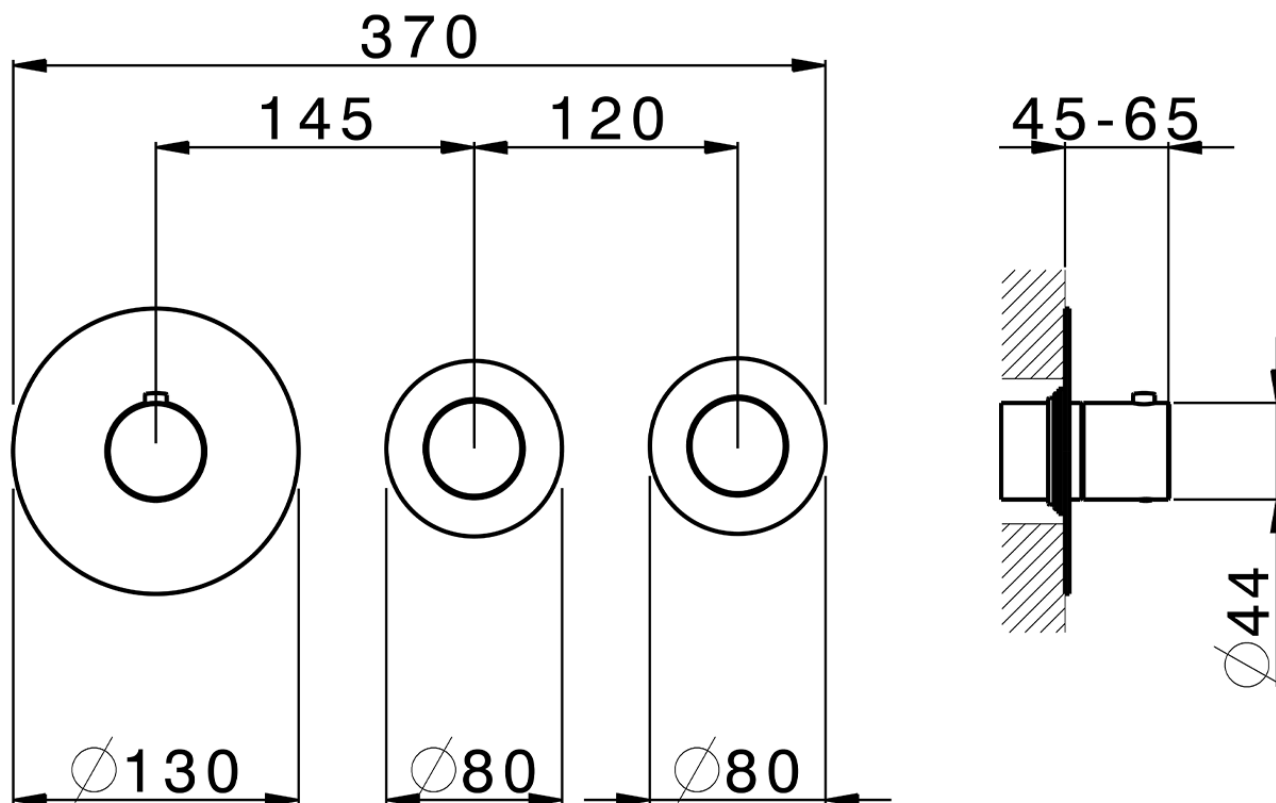

Parte esterna termo doccia incasso 2 funzioni WELLNESS_X300R200

X300R200

<https://www.cisal.it/parte-esterna-termo-doccia-incasso-2-funzioni-wellness-x300r200>

ZA00V200

<https://www.cisal.it/parte-incasso-termostatico-doccia-2-funzioni-incasso-za00v200>

ZA00R200

<https://www.cisal.it/parte-incasso-termostatico-2-funzioni-incasso-za00r200>

2026-06-19