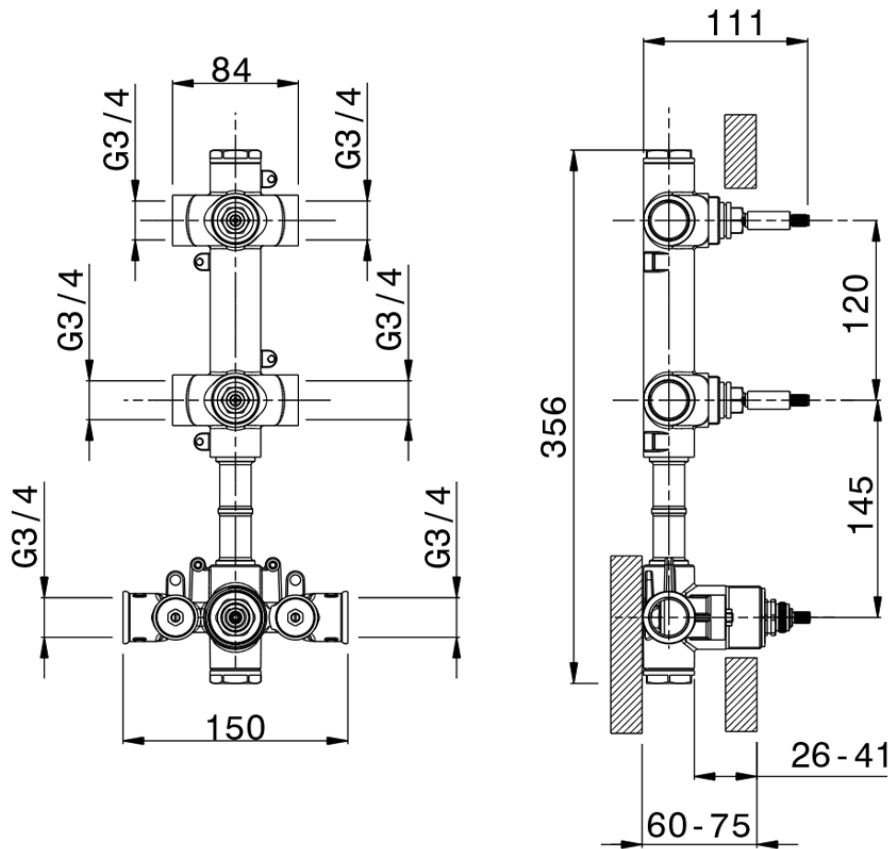

## Parte esterna termo doccia incasso 2 funzioni WELLNESS\_X300R200

X300R200

<https://www.cisal.it/parte-esterna-termo-doccia-incasso-2-funzioni-wellness-x300r200>

ZA00V200

<https://www.cisal.it/parte-incasso-termostatico-doccia-2-funzioni-incasso-za00v200>

ZA00R200

<https://www.cisal.it/parte-incasso-termostatico-2-funzioni-incasso-za00r200>

2026-06-19