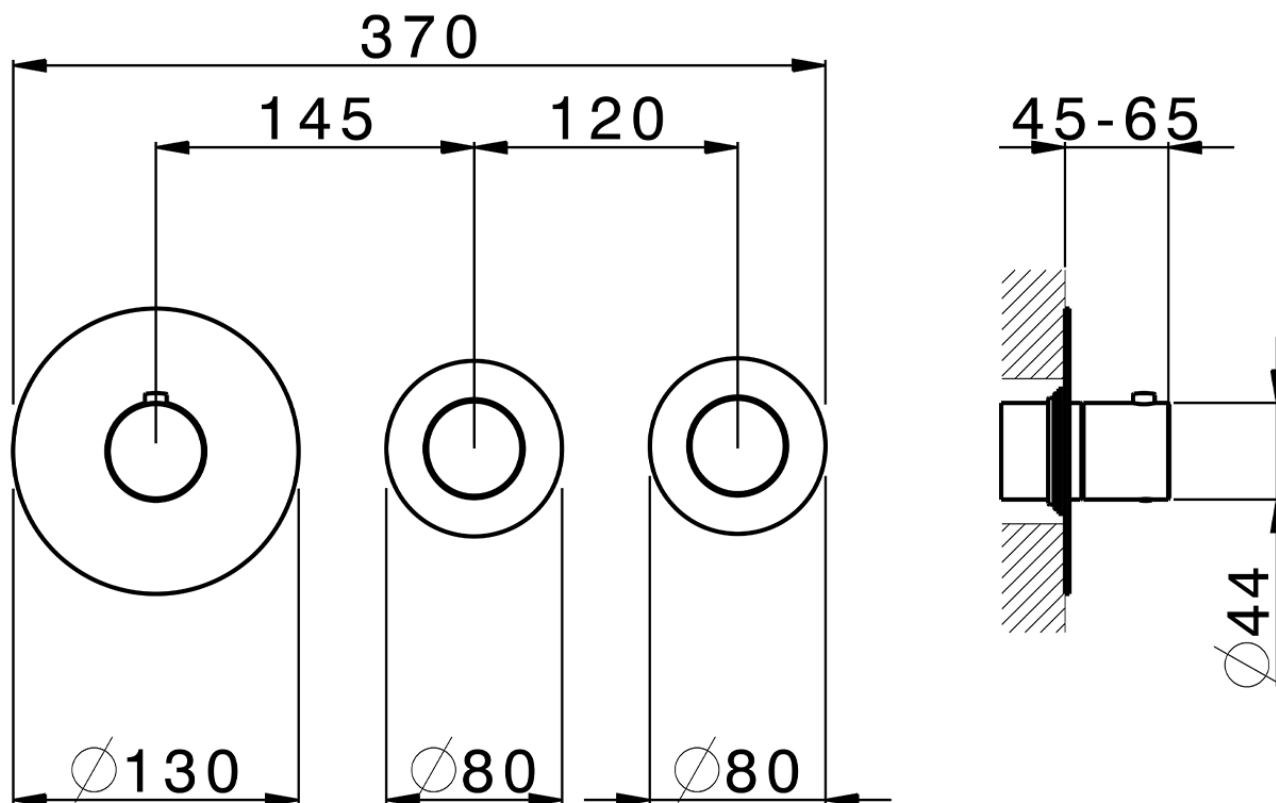

## Parte esterna termo doccia incasso 2 funzioni WELLNESS\_X300R200

X300R200

<https://www.cisal.it/parte-esterna-termo-doccia-incasso-2-funzioni-wellness-x300r200>

ZA00V200

<https://www.cisal.it/parte-incasso-termostatico-doccia-2-funzioni-incasso-za00v200>

ZA00R200

<https://www.cisal.it/parte-incasso-termostatico-2-funzioni-incasso-za00r200>

2026-06-19