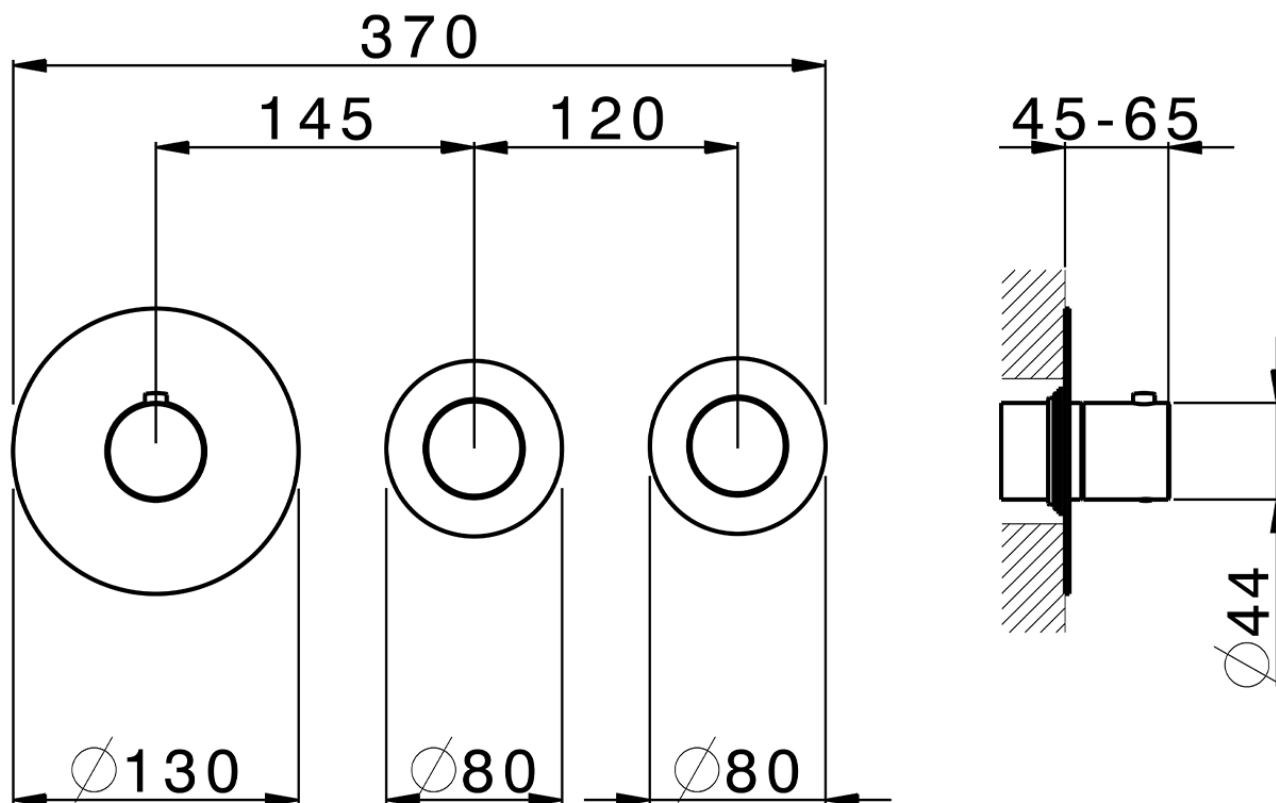

Parte esterna termo doccia incasso 2 funzioni WELLNESS_X300R200

X300R200

<https://www.cisal.it/parte-esterna-termo-doccia-incasso-2-funzioni-wellness-x300r200>

ZA00V200

<https://www.cisal.it/parte-incasso-termostatico-doccia-2-funzioni-incasso-za00v200>

ZA00R200

<https://www.cisal.it/parte-incasso-termostatico-2-funzioni-incasso-za00r200>

2026-05-02