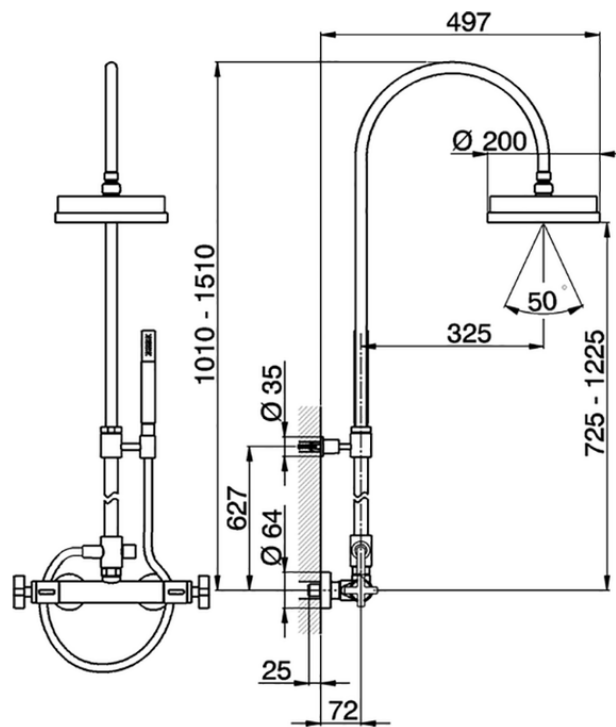

Colonna doccia termostatica 2 funzioni BARCELONA_BA004080

BA004080

<https://www.cisal.it/colonna-doccia-termostatica-2-funzioni-barcelona-ba004080>

2025-09-18