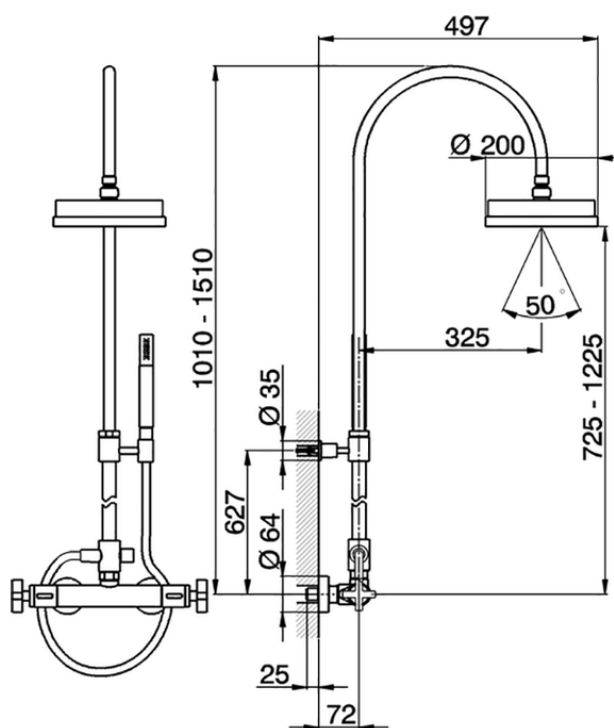

Colonna doccia termostatica 2 funzioni BARCELONA_BA004080

BA004080

<https://www.cisal.it/colonna-doccia-termostatica-2-funzioni-barcelona-ba004080>

2025-07-08