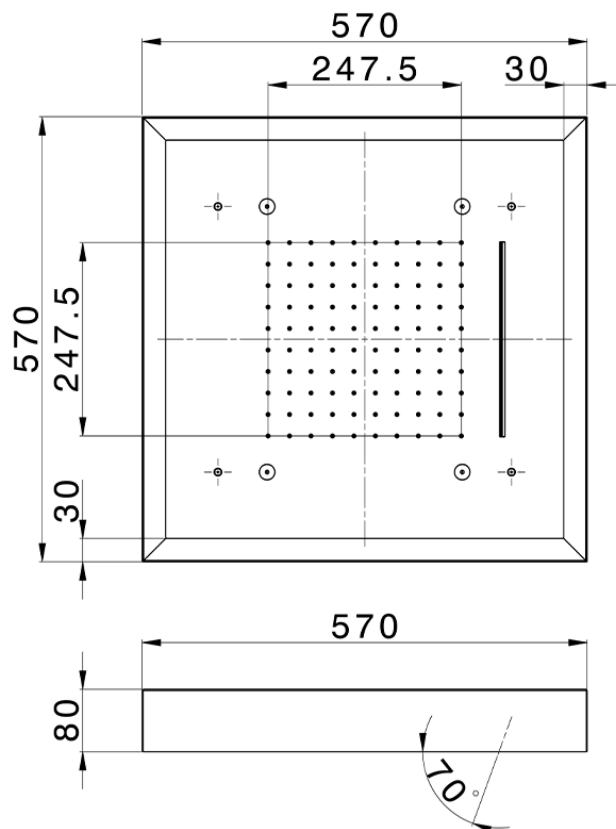

Soffione a soffitto con cromoterapia 570x570 mm ZEN SHOWER_ZS0C0165

ZS0C0165

<https://www.cisal.it/soffione-a-soffitto-con-cromoterapia-570x570-mm-zen-shower-zs0c0165>

2026-06-28