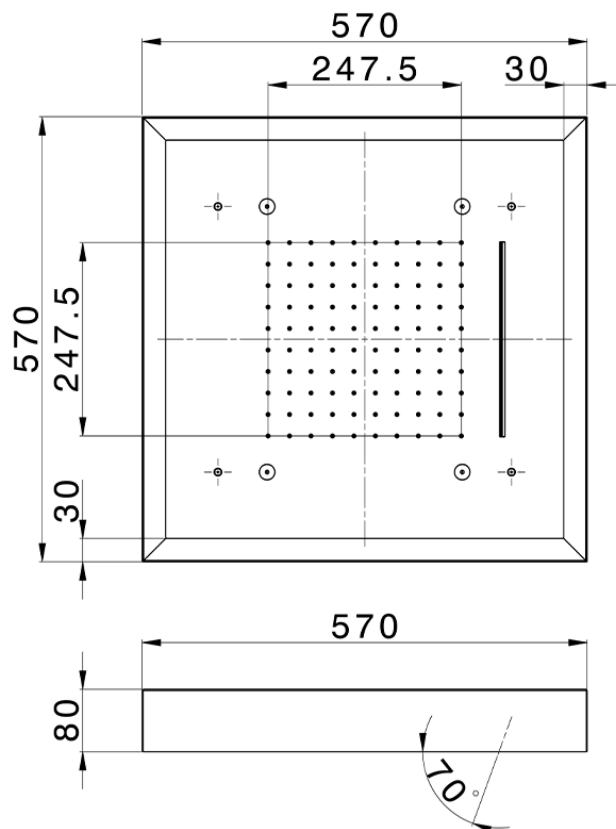

Soffione a soffitto con cromoterapia 570x570 mm ZEN SHOWER_ZS0C0165

ZS0C0165

<https://www.cisal.it/soffione-a-soffitto-con-cromoterapia-570x570-mm-zen-shower-zs0c0165>

2026-05-14