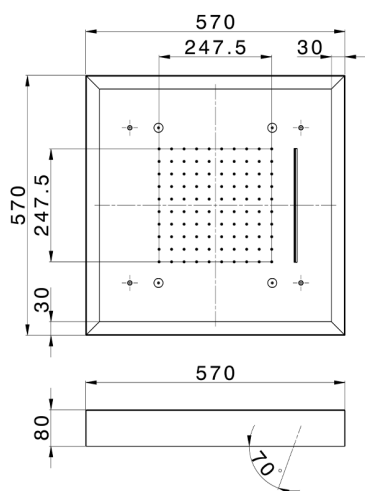

## Soffione a soffitto con cromoterapia 570x570 mm ZEN SHOWER\_ZS0C0165

MODELLO **ZS0C0165**

Soffione a soffitto con cromoterapia 570x570 mm, con carter esterno bianco, funzioni pioggia, nebulizzazione, funzioni cascata, cromoterapia, con pulsantiera ad incasso, acciaio inox AISI 304