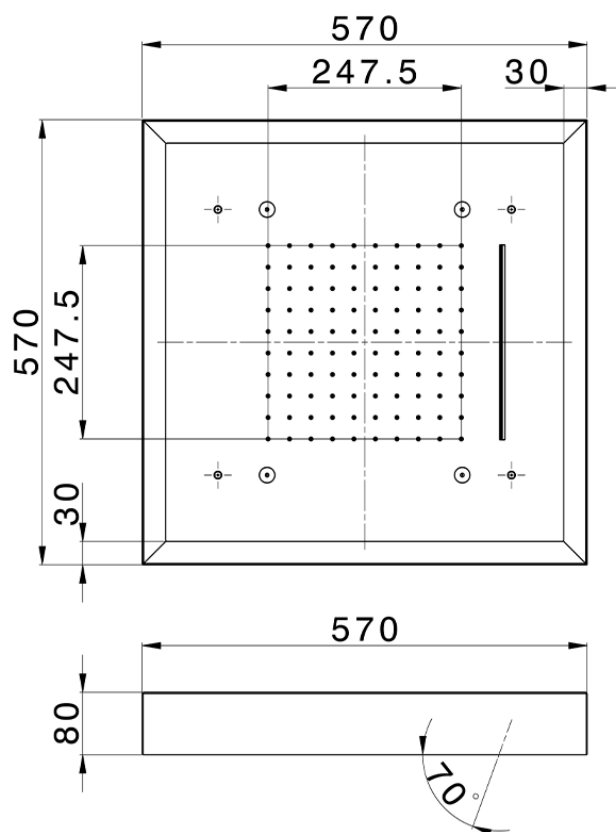

Soffione a soffitto con cromoterapia 570x570 mm ZEN SHOWER_ZS0C0165

ZS0C0165

<https://www.cisal.it/soffione-a-soffitto-con-cromoterapia-570x570-mm-zen-shower-zs0c0165>

2026-06-28