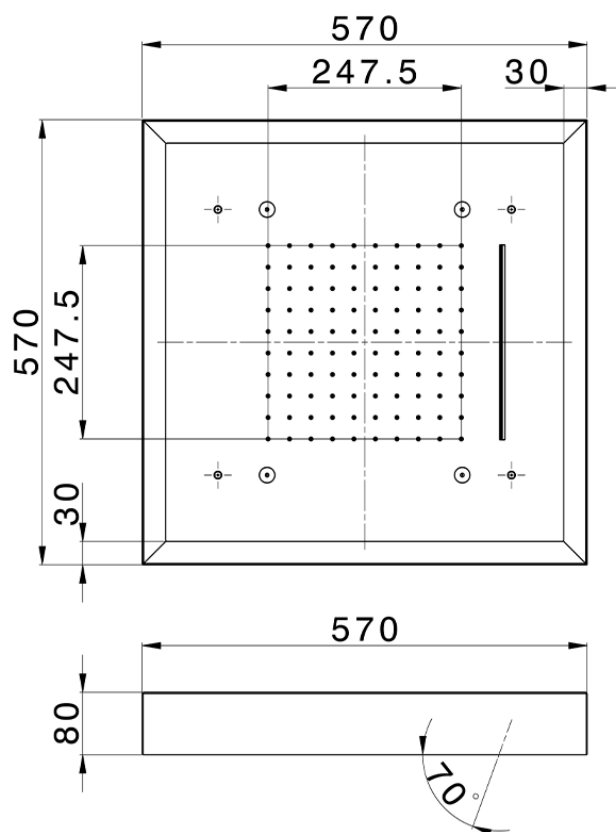

**Soffione a soffitto con cromoterapia 570x570 mm ZEN SHOWER\_ZS0C0165**

ZS0C0165

<https://www.cisal.it/soffione-a-soffitto-con-cromoterapia-570x570-mm-zen-shower-zs0c0165>

2026-05-14