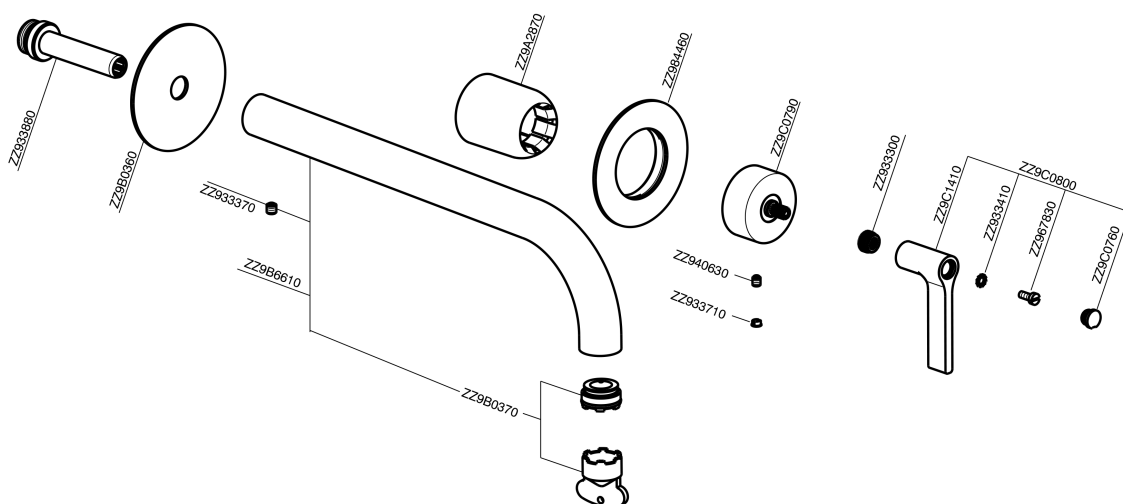

Parte esterna monocomando lavabo a parete GRACE_GC005512

MODELLO **GC005512**

Parte esterna monocomando lavabo a parete, senza parte incasso, bocca L.300 mm, per art. Easy-Box ZA002450-ZA025510

FINITURE DISPONIBILI

-  **21** 21 Cromo
-  **2F** 2F Nichel Spazzolato
-  **2W** 2W Oro Spazzolato
-  **5H** 5H Dark Brass Brushed
-  **5L** 5L Black Titanium Spazzolato
-  **6T** 6T Cromo/Nero Opaco

CARATTERISTICHE

Installazione **Incasso**
 Parti Incasso necessarie **ZA002450**

Parte esterna monocomando lavabo a parete GRACE_GC005512

GC005512

<https://www.cisal.it/parte-esterna-monocomando-lavabo-a-parete-grace-gc005512>

2026-07-01