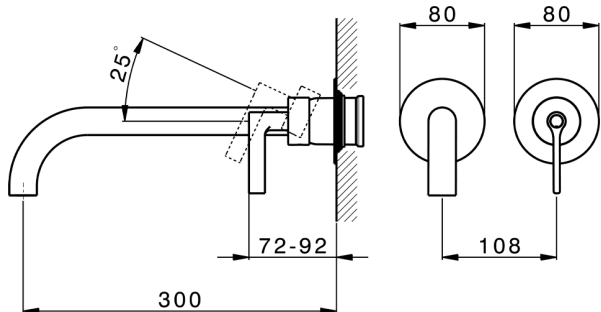

Parte esterna monocomando lavabo a parete GRACE_GC005512

MODELLO **GC005512**

Parte esterna monocomando lavabo a parete, senza parte incasso, bocca L.300 mm, per art. Easy-Box ZA002450-ZA025510

FINITURE DISPONIBILI

-  **21** 21 Cromo
-  **2F** 2F Nichel Spazzolato
-  **2W** 2W Oro Spazzolato
-  **5H** 5H Dark Brass Brushed
-  **5L** 5L Black Titanium Spazzolato
-  **6T** 6T Cromo/Nero Opaco

CARATTERISTICHE

Installazione **Incasso**
 Parti Incasso necessarie **ZA002450**

Parte esterna monocomando lavabo a parete GRACE_GC005512

GC005512

<https://www.cisal.it/parte-esterna-monocomando-lavabo-a-parete-grace-gc005512>

2026-07-01