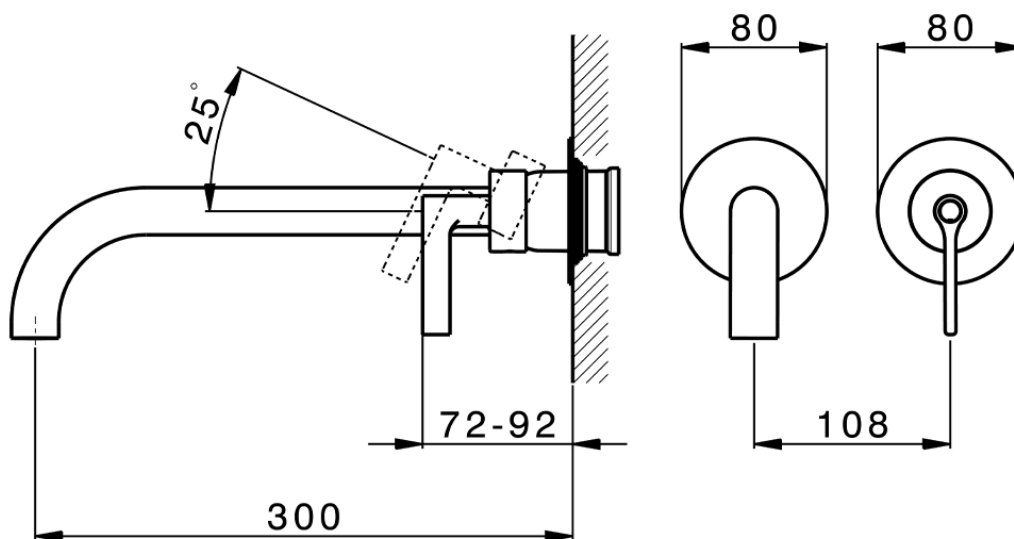

Parte esterna monocomando lavabo a parete GRACE_GC005512

GC005512

<https://www.cisal.it/parte-esterna-monocomando-lavabo-a-parete-grace-gc005512>

2026-05-16