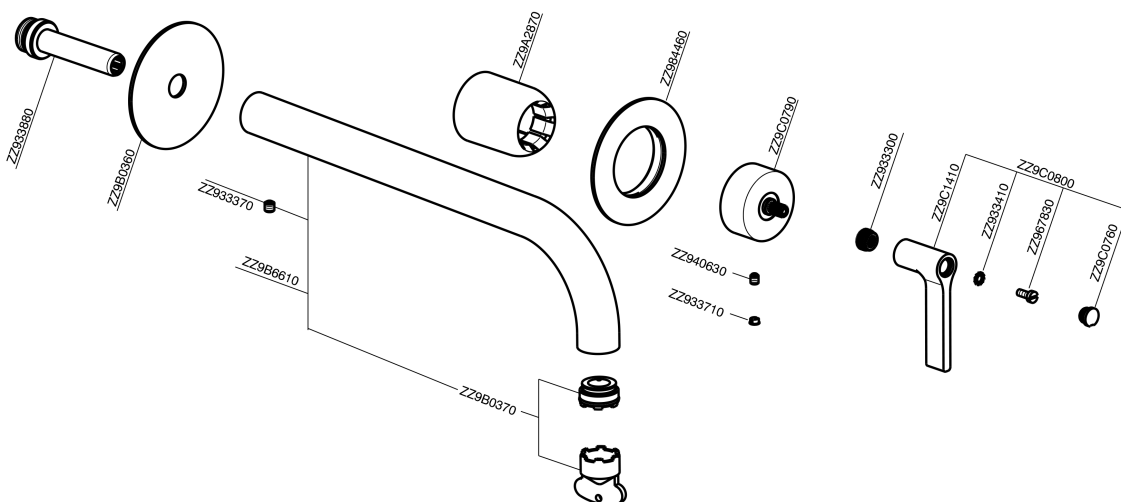

Parte esterna monocomando lavabo a parete GRACE_GC005512

GC005512

<https://www.cisal.it/parte-esterna-monocomando-lavabo-a-parete-grace-gc005512>

2026-07-01