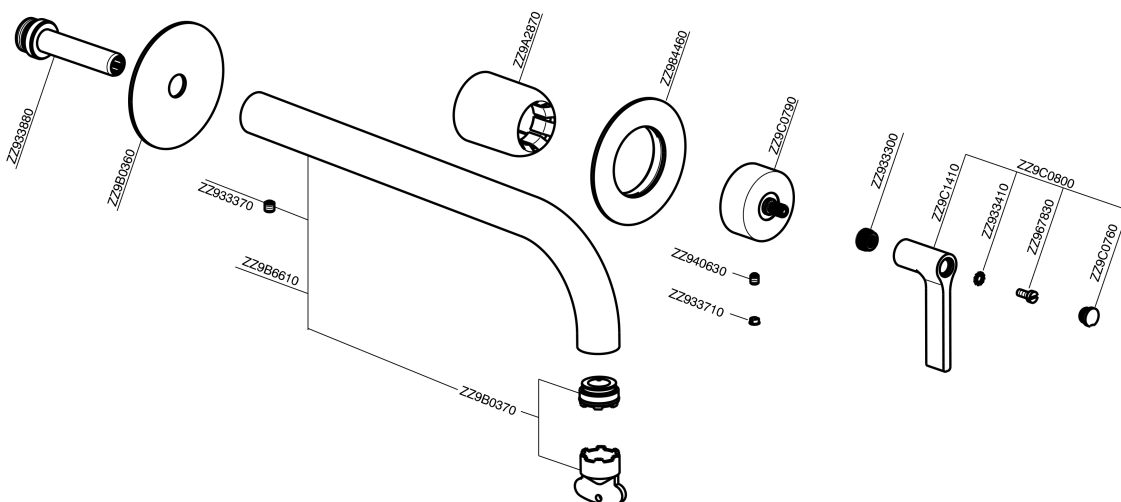

**Parte esterna monocomando lavabo a parete GRACE\_GC005512**

GC005512

<https://www.cisal.it/parte-esterna-monocomando-lavabo-a-parete-grace-gc005512>

2026-03-22