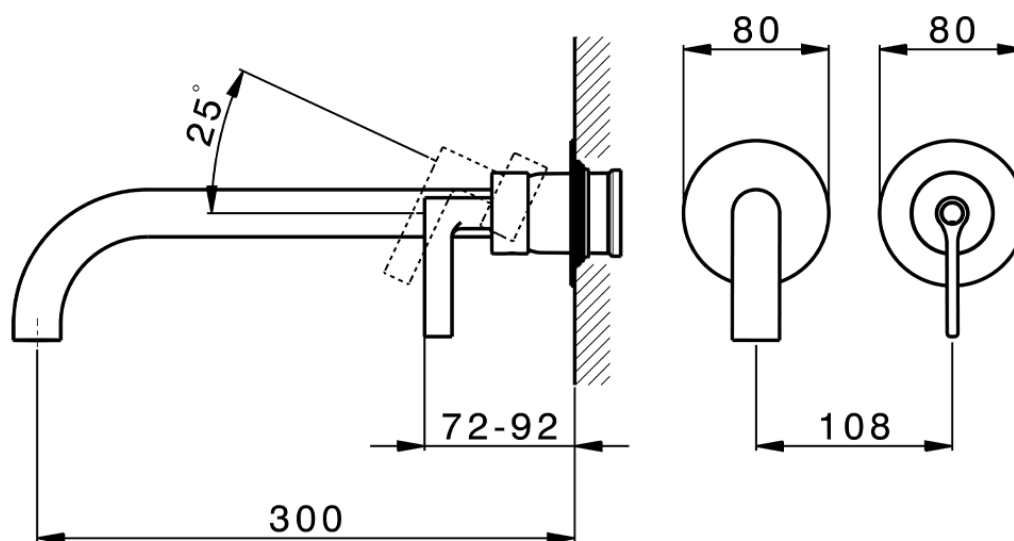

Parte esterna monocomando lavabo a parete GRACE_GC005512

GC005512

<https://www.cisal.it/parte-esterna-monocomando-lavabo-a-parete-grace-gc005512>

2026-07-01