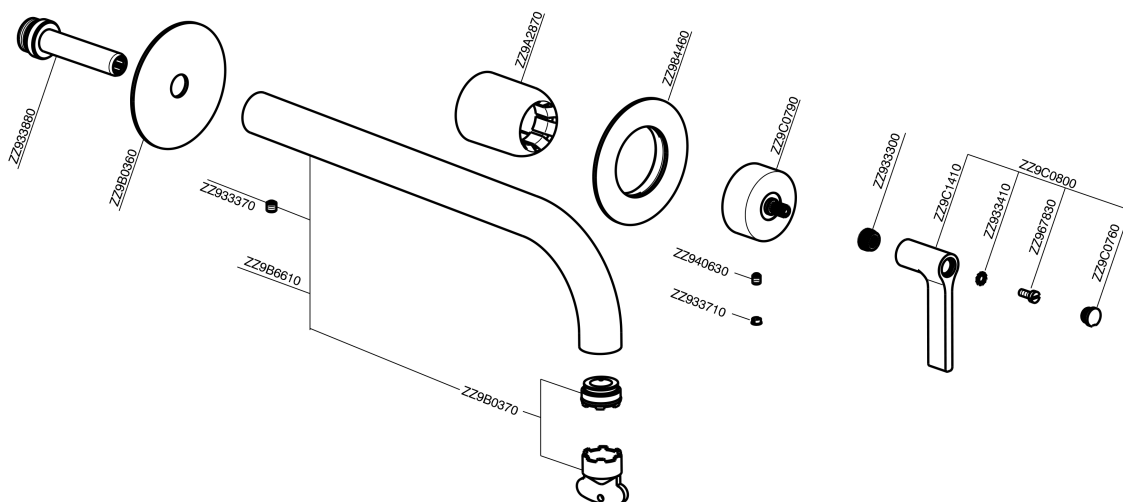

Parte esterna monocomando lavabo a parete GRACE_GC005512

MODELLO **GC005512**

Parte esterna monocomando lavabo a parete, senza parte incasso, bocca L.300 mm, per art. Easy-Box ZA002450-ZA025510

FINITURE DISPONIBILI

-  **21** 21 Cromo
-  **2F** 2F Nichel Spazzolato
-  **2W** 2W Oro Spazzolato
-  **5H** 5H Dark Brass Brushed
-  **5L** 5L Black Titanium Spazzolato
-  **6T** 6T Cromo/Nero Opaco

CARATTERISTICHE

Installazione **Incasso**
 Parti Incasso necessarie **ZA002450**

Parte esterna monocomando lavabo a parete GRACE_GC005512

GC005512

<https://www.cisal.it/parte-esterna-monocomando-lavabo-a-parete-grace-gc005512>

2026-07-01