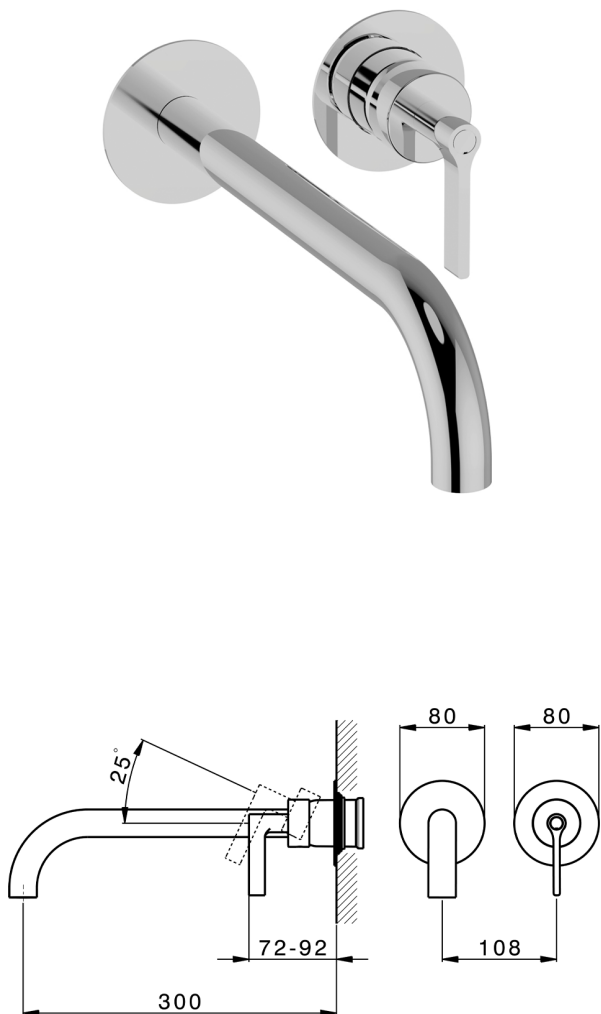

Parte esterna monocomando lavabo a parete GRACE_GC005512

MODELLO **GC005512**

Parte esterna monocomando lavabo a parete, senza parte incasso, bocca L.300 mm, per art. Easy-Box ZA002450-ZA025510

FINITURE DISPONIBILI

-  **21** 21 Cromo
-  **2F** 2F Nichel Spazzolato
-  **2W** 2W Oro Spazzolato
-  **5H** 5H Dark Brass Brushed
-  **5L** 5L Black Titanium Spazzolato
-  **6T** 6T Cromo/Nero Opaco

CARATTERISTICHE

Installazione **Incasso**
 Parti Incasso necessarie **ZA002450**

Parte esterna monocomando lavabo a parete GRACE_GC005512

GC005512

<https://www.cisal.it/parte-esterna-monocomando-lavabo-a-parete-grace-gc005512>

2026-07-01