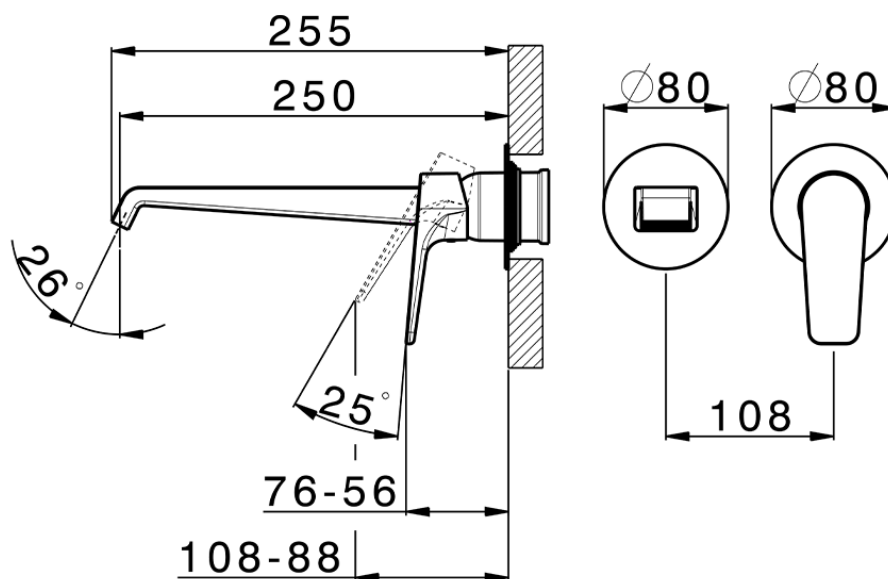

Parte esterna monocomando lavabo a parete ROCK&ROLL_RL005511

RL005511

<https://www.cisal.it/parte-esterna-monocomando-lavabo-a-parete-rockroll-rl005511>

2026-04-27