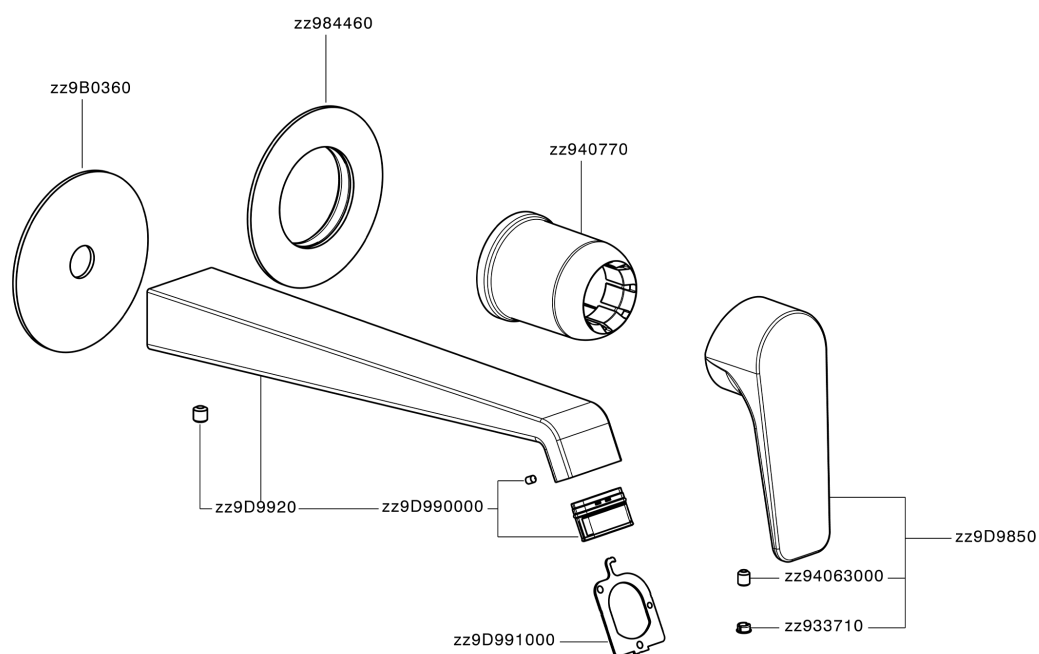

Parte esterna monocomando lavabo a parete ROCK&ROLL_RL005511

RL005511

<https://www.cisal.it/parte-esterna-monocomando-lavabo-a-parete-rockroll-rl005511>

2026-04-27