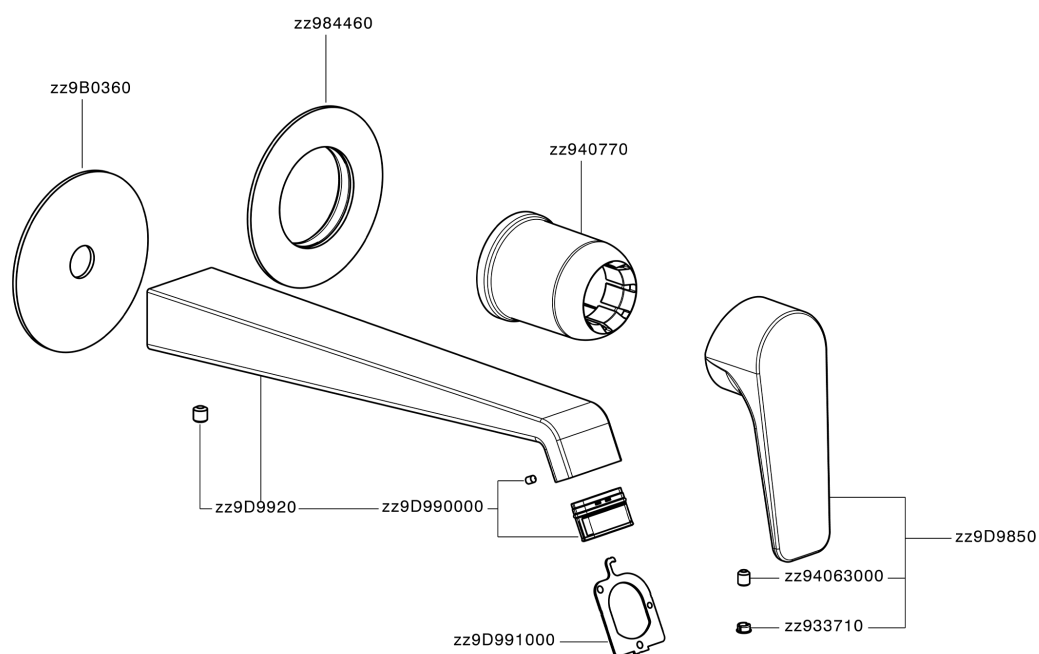

Parte esterna monocomando lavabo a parete ROCK&ROLL_RL005511

RL005511

<https://www.cisal.it/parte-esterna-monocomando-lavabo-a-parete-rockroll-rl005511>

2026-06-11